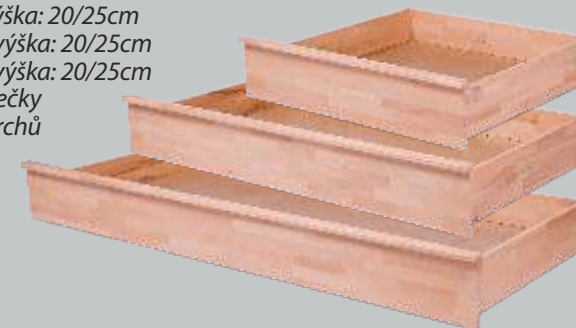

184/184B - Komoda GAMA 3D PRAKTIK smrk/buk cink

185/185B - Komoda GAMA 3D GRAND smrk/buk cink

šířka: 140cm

výška: 84cm

hloubka: 55cm

186/186B - Komoda GAMA 2D PRAKTIK smrk/buk cink

187/187B - Komoda GAMA 2D GRAND smrk/buk cink

šířka: 95cm

výška: 84cm

hloubka: 55cm

Skříně ALFA a BETA, komody GAMA a DELTA, noční stolky SIGMA, MEGAN a PATRIOT jsou osazeny skrytým kuličkovým plnovýsuvem s plynovým dotahem.

U skříní, komod, prádelníků, nástavců a nočních stolků nelze realizovat atypické rozměry!

195B - Noční stolek PATRIOT buk cink

192/192B - Noční stolek SIGMA smrk/buk cink

059/059B - Noční stolek ROBIN 2Z smrk/buk cink

095/095B - Noční stolek ERIK smrk/buk cink

099B - Noční stolek ALEX buk cink

146B - Noční stolek KAREL jádrový buk cink

šířka: 50cm

výška: 58cm

hloubka: 40cm

šířka: 47cm

výška: 57cm

hloubka: 40cm

šířka: 42cm

výška: 45cm

hloubka: 35cm

šířka: 60cm

výška: 46cm

hloubka: 40cm

šířka: 39cm

výška: 37cm

hloubka: 30cm

ZÁVĚSNÉ NOČNÍ STOLKY VIZ STRANA 6

188/188B - Prádelník DELTA 2D PRAKTIK smrk/buk cink

189/189B - Prádelník DELTA 2D GRAND smrk/buk cink

šířka: 95cm

výška: 84cm

hloubka: 55cm

057P/057PB - ÚP 1/2 (půlka) výsuvný smrk/buk cink

057/057B - ÚP 1/2 (pár) výsuvný smrk/buk cink

056/056B - ÚP 3/4 výsuvný smrk/buk cink

055/055B - ÚP 1/1 výsuvný smrk/buk cink

- 057-šířka: 97cm, hloubka: 85,75,65cm, výška: 20/25cm
- 056-šířka: 150cm, hloubka: 85,75,65cm, výška: 20/25cm
- 055-šířka: 197cm, hloubka: 85,75,65cm, výška: 20/25cm
- ÚP jsou osazeny skrytými gumovými kolečky pro tichý a plynulý pohyb na většině povrchů

pod lůžka 20

pod lůžka 25