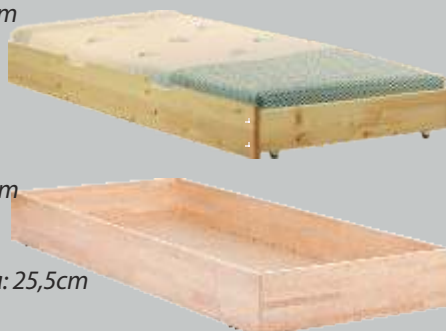

Pro dodržení bezpečnosti je nutné u patrové a HS použít laťový rošt a matraci s maximální výškou 15cm!

147B - KAREL jednolůžko 90x200

147B - KAREL dvoulůžko 180x200

146B - NS KAREL kostka viz strana 28

• ložná plocha: 90/180x200cm

• výška uložení roštu: 27cm

• vnější rozměr: šířka 97/187cm
délka 208cm

- výška: 63cm/37cm
- průřez nohy: 40x100mm
- průřez bočnice: 25x150mm
- prostor pro ÚP 20

JÁDROVÝ BUK CINK - MOŘENÍ ZDARMA

058/058B - Přistýlka smrk/buk cink

129/129B - ÚP pevný smrk /buk cink - **VÝPRODEJ** (pro lůžka klasik a výšku boč. 42cm)

129S-ÚP pevný smrk pod lůžka V25

- 058/058B - šířka:197cm, hloubka: 90cm, výška: 20cm
- dodáno včetně smrkového laťového roštu
- ložná plocha 85x190
- maximální výška matrace 12cm!
- rošt i u bukové přistýlky smrkový
- určeno pro lůžka s výškou pro ÚP 20

- 129/129B - šířka:78,88cm, délka: 199cm, výška: 23cm
- do dvoulůžek je potřeba objednat 2x
- určeno pro lůžka s výškou pro ÚP 20

- 129S - šířka:88,138,158,178cm, délka: 199cm, výška: 25,5cm
- určeno pro lůžka s výškou pro ÚP 25