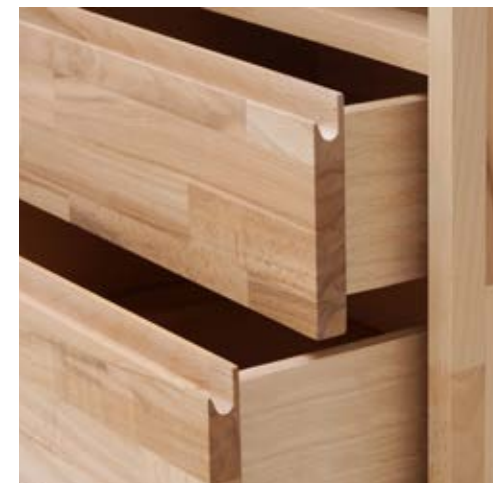

Frézovaný úchytkový profil
do hrany dveří a čel zásuvek