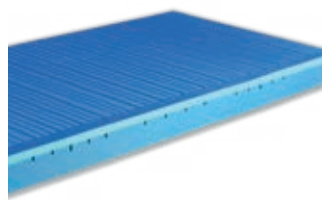

Comfort

Velmi komfortní matrace z moderních a kvalitních materiálů. Dolní část z kvalitní PUR pěny a horní část je kombinace komfortní HR pěny a visco pěny s paměťovým efektem + profil 7 zón (komfort a vzdušnost).

Matrace je z jedné strany velmi komfortní a z druhé strany je středně tvrdá.

Matrace má tvrdost 3/4.

Vhodné i do rozkládacích postelí.

výška 20 cm
nosnost 130 kg