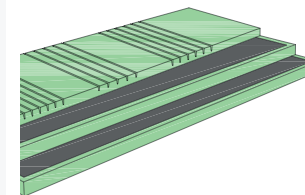

Konstrukce jádra z PU pěny je zesílena dvěma vrstvami polypropylenové mřížky v technické textili.

Matrace má tvrdost 6.

výška 16,5 cm
nosnost 180 kg