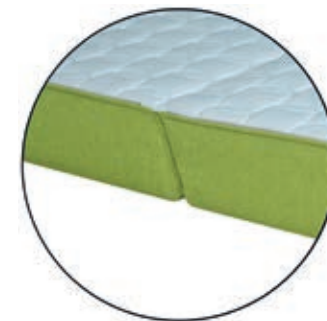

Prověřené české matrace

pro rozkládací postele

Připravili jsme speciální systém matrací uzpůsobený pro celou rodinu. Pečlivý výběr matrací zajistí pohodlný odpočinek během dne a klidný spánek po celou noc. Unikátním zkosením jedné ze dvou matrací dosahujeme pohodlného sezení a zároveň při spaní rovnoměrného rozložení váhy, proto doporučujeme objednávat vždy set 1× celá 1× půlená matrace.

Matrace NOON Family nabízejí ve složeném stavu anatomicky správné sezení a optimální hloubku sedu. Pohodlnéopření zajišťuje zkosený opěrák. Opěrák je sestavený ze dvou dílců, které jsou spojeny potahem a ve složeném stavu.

Opěrná matrace NOON Family je po rozložení zcela rovná, bez mezer a zajistí při ležení optimální podporu těla i hygienu lůžka. Strana pro ležení je opatřena kvalitním matracovým potahem.