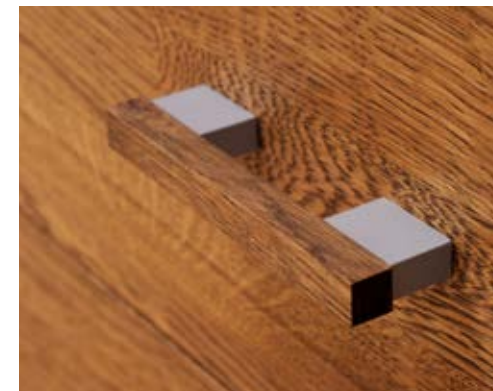

úchytka s masiv dřevem pro
komody a stolky