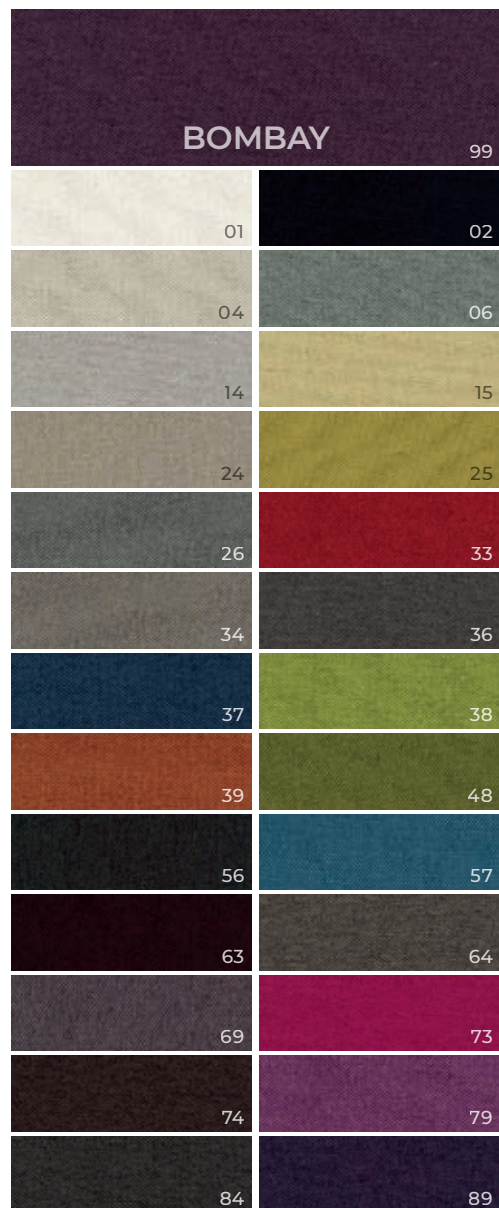

Matrace má tvrdost 6.

výška 16,5 cm
nosnost 180 kg

Barvy čalouněných matrací

pro rozkládací postele

Kompletní vzorníky s úplným výběrem dekorů naleznete na Vaší prodejně.

MATRACE S POTAHEM NEW JERSEY

Nabízí příjemné klima matrace a výborný odvod vlhkosti. Potah má vysokou odolnost proti oděru a žmolkování.