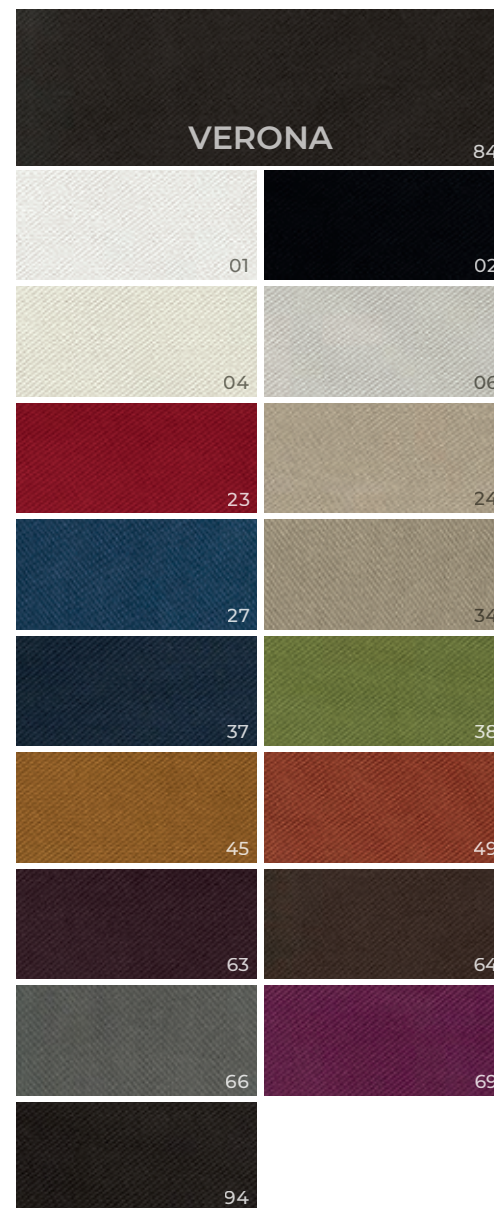

Matrace má tvrdost 6.

výška 16,5 cm
nosnost 180 kg

Barvy čalouněných matrací

pro rozkládací postele

Kompletní vzorníky s úplným výběrem dekorů naleznete na Vaší prodejně.

MATRACE S POTAHEM NEW JERSEY

Nabízí příjemné klima matrace a výborný odvod vlhkosti. Potah má vysokou odolnost proti oděru a žmolkování.