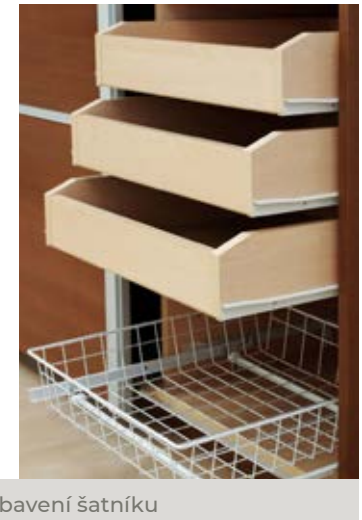

Ukázka vnitřního vybavení šatníku