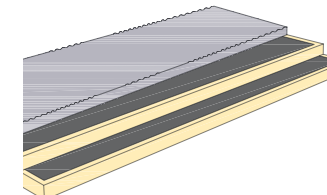

Jenny Hard super

Jádrem matrace je tvořeno PUR pěnou o vyšší objemové hustotě a vrstvou studené pěny. Konstrukce jádra je zesílena dvěma vrstvami polypropylenové mřížky v technické textili.

Matrace má tvrdost 6.

výška 16,5 cm
nosnost 180 kg