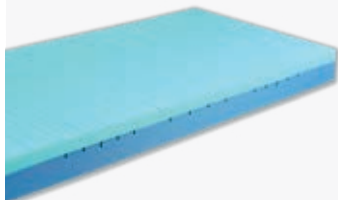

Plus

Matrace ze dvou vrstev PU pěny a vrchní vrstvy z komfortní HR pěny, která zlepšuje kopírovatelnost 7 zónová matrace Vám zaručí pohodlný spánek. Potěší zákazníky, kteří mají raději středně tvrdou matraci.

Matrace má tvrdost 3/4.

Vhodné i do rozkládacích postelí.

výška 18 cm
nosnost 130 kg