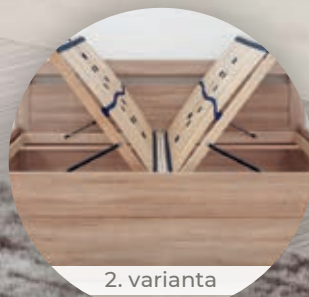

2. varianta

výklopný rošt v ceně

2 samostatné rošty
k dokoupení

IMITACE DŘEVA	MASIVNÍ DŘEVO	ROVNÉ NEBO OBLÉ ROHY	36 DEKORŮ POVRCHU	25 let ZÁRUKA NA MASIVNÍ DŘEVO	10 let ZÁRUKA NA IMITACI DŘEVA	VCENĚ ÚLOŽNÝ PROSTOR

Praktická a nadčasová

Noční stolky
lze dokoupit, str. 81

1. varianta

Šířka postele 160 / 180 cm

2. varianta

Šířka postele 90 / 120 / 140 / 160 / 180 / 200 cm

Délka postele 200 cm

Délka postele 200 / 210 / 220 cm