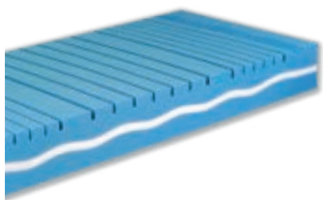

Matrace BMB

Eco

Matrace je vyrobená z kvalitní PUR pěny s profilem 7 zón pro zlepšení kopírovatelnosti a vzdušnosti. Tato matrace je určena pro zákazníky, kteří mají raději tvrdší matraci.

Matrace má tvrdost 3/4.

Vhodné i do rozkládacích postelí.

výška 16 cm
nosnost 130 kg