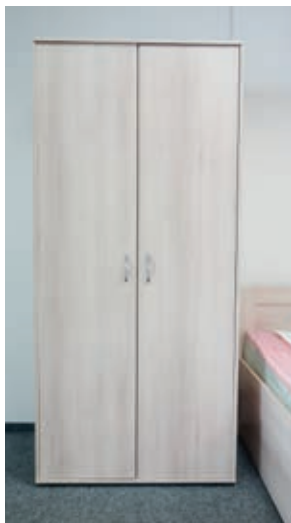

Šatníky s otevíracími dveřmi a doplňky do ložnice

Imitace masivního dřeva

Šatník
E200 a E210