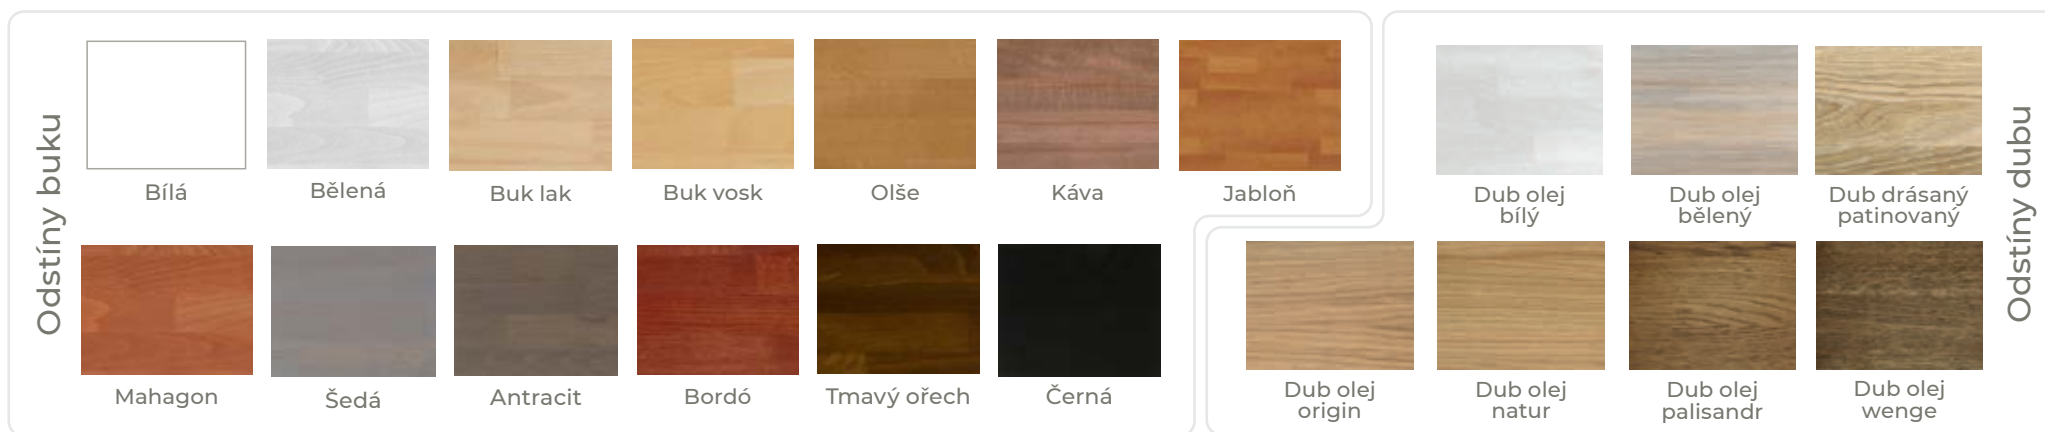

Zakázková výroba na míru nejenom pro hotely a penziony

Nekompromisní kvalita materiálu

a široký výběr barev vaší postele a ložnice

**Imitace
masivního
dřeva**

Masivní přírodní dřevo buk

Masivní přírodní dřevo dub