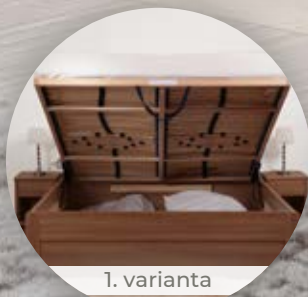

imitace masivního dřeva
bělené dřevo
180 × 200 cm, oblé rohy

1. varianta