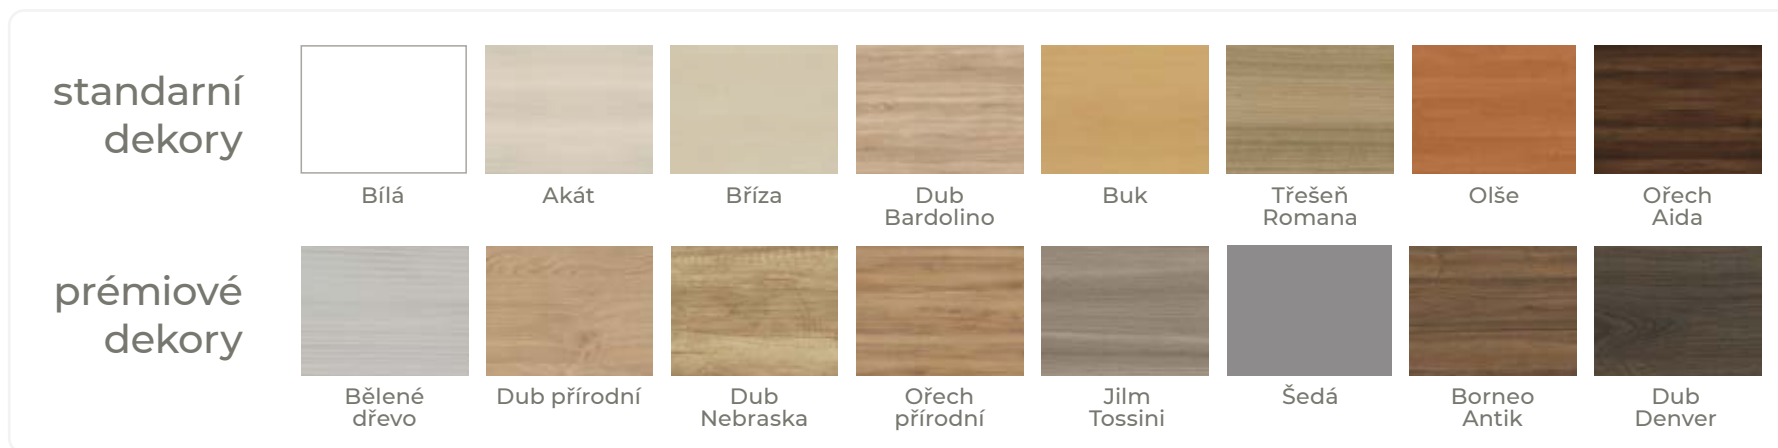

Zakázková výroba na míru nejenom pro hotely a penziony

Nekompromisní kvalita materiálu

a široký výběr barev vaší postele a ložnice

**Imitace
masivního
dřeva**

Masivní přírodní dřevo buk

Masivní přírodní dřevo dub