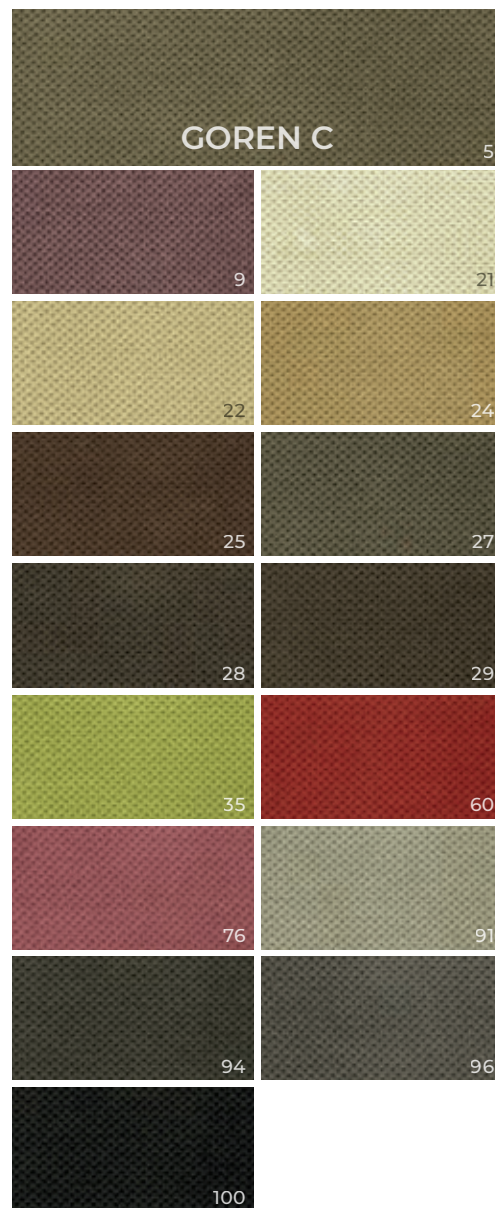

Matrace má tvrdost 6.

výška 16,5 cm
nosnost 180 kg

Barvy čalouněných matrací

pro rozkládací postele

Kompletní vzorníky s úplným výběrem dekorů naleznete na Vaší prodejně.

MATRACE S POTAHEM NEW JERSEY

Nabízí příjemné klima matrace a výborný odvod vlhkosti. Potah má vysokou odolnost proti oděru a žmolkování.