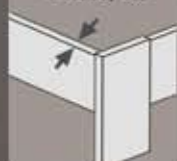

TL. BOČNIC
40 mm

+ 1.800,- Kč