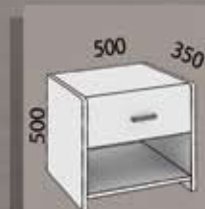

Rita | Rita výklop

postel	up.box	
šířka	cena	cena
80 / 90		
120 / 140		
160 / 180		
200		

Příplatky:

MATERIÁL (všechny rozměry):
jádrový masiv buk cínk v ceně
jádrový masiv buk průběžný
s příplatkem postel + 4 500,- Kč
up.box + 2 800,- Kč

ZAOBLENÍ HRAN:
na celé posteli je již v základní ceně

MOŘENÍ (všechny rozměry):
č. 10 natur v ceně (ostatní příplatek)
postel + 1 200,- Kč
up.box + 1 200,- Kč

PRODLOUŽENÉ DÉLKY:
210, 220 cm postel / up.box + 20%

NOČNÍ STOLEK NZ 1
cena:
(odstín č. 10 natur v ceně)
příplatek moření: + 700,- Kč
příplatek buk průběžný: + 700,- Kč