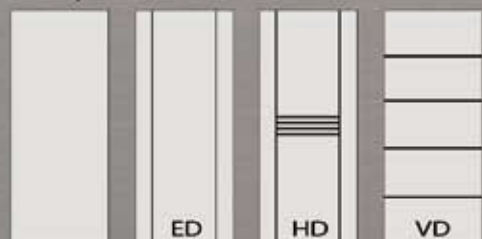

Varianty drážkování dveří

ED + 1.000,- Kč za modul
HD + 1.800,- Kč za modul
VD + 1.800,- Kč za modul

Upozornění: modul S2/3 s drážkováním VD zásuvky bez drážek