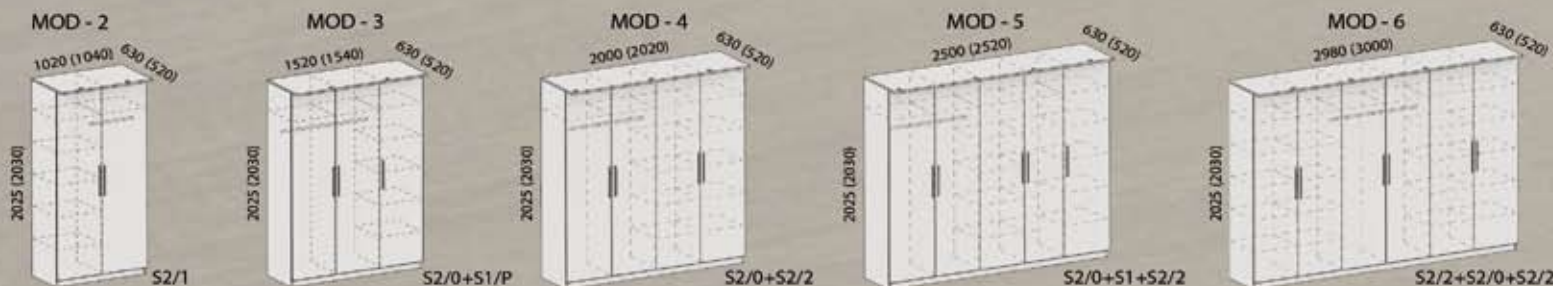

MOŽNOST SESTAVENÍ MODULOVÝCH TYPŮ (rozměr vč. rampy (rampa 2))

Kování dveře s tlumením   Vnitřní police LTD   Dodáváno v demontu   Materiál jádrový masiv buk cink v ceně

MODULOVÉ ČLENĚNÍ SKŘÍNĚ

Vybava v ceně:
5x police malá
Příplatky: č. 10 natur v ceně (vnitřní část pouze lak č. 10)
Moření: příplatek + 2 200,- Kč
Jádrový masiv buk průběžný: příplatek + 3 900,- Kč

Cena:
S1 - L/P

Vybava v ceně:
1x police velká
1x šatní tyč
Příplatky: č. 10 natur v ceně (vnitřní část pouze lak č. 10)
Moření: příplatek + 2 900,- Kč
Jádrový masiv buk průběžný: příplatek + 4 600,- Kč

Cena:
S2 /0

Vybava v ceně:
6x police malá
1x šatní tyč
Příplatky: č. 10 natur v ceně (vnitřní část pouze lak č. 10)
Moření: příplatek + 2 900,- Kč
Jádrový masiv buk průběžný: příplatek + 4 600,- Kč

Cena:
S2 /1

Vybava v ceně:
10x police malá
Příplatky: č. 10 natur v ceně (vnitřní část pouze lak č. 10)
Moření: příplatek + 2 900,- Kč
Jádrový masiv buk průběžný: příplatek + 4 600,- Kč

Cena:
S2 /2

Vybava v ceně:
1x police velká
1x šatní tyč
2x zásuvka
Příplatky: č. 10 natur v ceně (vnitřní část pouze lak č. 10)
Moření: příplatek + 2 900,- Kč
Jádrový masiv buk průběžný: příplatek + 4 600,- Kč

Cena:
S2 /3

- Moduly v sestavě - spojovací otvor v bocích
- Modul volně stojící - bez spojovacího otvoru