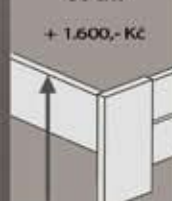

Vanesa | Vanesa výklop

postel

up.box

šířka

cena

cena

80 / 90

120 / 140

160 / 180

200

Příplatky:

MATERIÁL (všechny rozměry):
jádrový masiv buk cínk v ceně
jádrový masiv buk průběžný
s příplatkem postel + 4 500,- Kč
up.box + 2 800,- Kč

ZAOLBENÍ HRAN:
na čelech postele je již v základní ceně

MOŘENÍ (všechny rozměry):
č. 10 natur v ceně (ostatní příplatek)
postel + 1 200,- Kč
up.box + 1 200,- Kč

PRODLOUŽENÉ DÉLKY:
210, 220 cm postel / up.box + 20%

PŘÍPLATKY KOMODY:
moření + 1 200,- Kč
buk průběžný: + 2 500,- Kč

VÝŠKA BOČNIC
50 cm
+ 1.600,- Kč

TL. BOČNIC
40 mm
+ 1.800,- Kč

ZAOLBENÍ
NA BOČNICÍCH
+ 550,- Kč

NOČNÍ STOLEK KH 2

cena:
(odstín č. 10 natur v ceně)
příplatek moření: + 700,- Kč
příplatek buk průběžný: + 700,- Kč

Rozměry

ŠÍŘKA / VNĚJŠÍ ŠÍŘKA: 80/98 cm, 90/108 cm,
120/138 cm, 140/158 cm, 160/178 cm, 180/198 cm

DÉLKA / VNĚJŠÍ DÉLKA: 200/208 cm, 210/218 cm, 220/228 cm

VÝŠKA BOČNIC:
45 cm od země po horní hranu

VÝŠKA ČEL:
zadní čelo 100 cm / přední čelo 45 cm

TLOUŠTKA MASIVU:
40, 25, 20 mm / tl. bočnic 30 mm