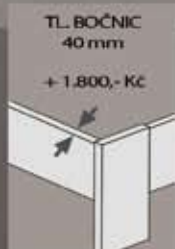

Erika | Erika výklop

postel	up.box	
šířka	cena	cena
80 / 90		
120 / 140		
160 / 180		
200		

Příplatky:

MATERIÁL (všechny rozměry):
jádrový masiv buk cínk v ceně
jádrový masiv buk průběžný
s příplatkem postel + 4 500,- Kč
up.box + 2 800,- Kč

MOŘENÍ (všechny rozměry):
č. 10 natur v ceně (ostatní příplatek)
postel + 1 200,- Kč
up.box + 1 200,- Kč

ZAOLBNÍ HRAN:
na čelech postele je již v základní ceně

PRODLOUŽENÉ DÉLKY:
210, 220 cm postel / up.box + 20%

Rozměry

ŠÍŘKA / VNĚJŠÍ ŠÍŘKA: 80/89 cm, 90/99 cm,
120/129 cm, 140/149 cm, 160/169 cm, 180/189 cm, 200/209 cm

DÉLKA / VNĚJŠÍ DÉLKA: 200/212 cm, 210/222 cm, 220/232 cm

VÝŠKA BOČNIC:
45 cm od země po horní hranu
VÝŠKA ČEL:
zadní čelo 100 cm / přední čelo 45 cm

TLOUŠTKA MASIVU:
60 - 20 mm / tl. bočnic 30 mm