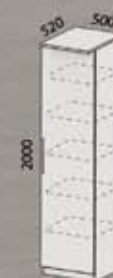

MODULOVÉ ČLENĚNÍ SKŘÍNĚ

Vybava v ceně:
5x police malá
Příplatky: č. 10 natur v ceně (vnitřní část pouze lak č. 10)
Moření: příplatek + 2 200,- Kč
Jádrový masiv buk průběžný: příplatek + 3 900,- Kč

Cena:
S1 - L/P