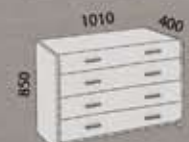

KOMODA KNS
cena:

PŘÍPLATKY KOMODY:
moření + 1 200,- Kč
buk průběžný + 2 500,- Kč