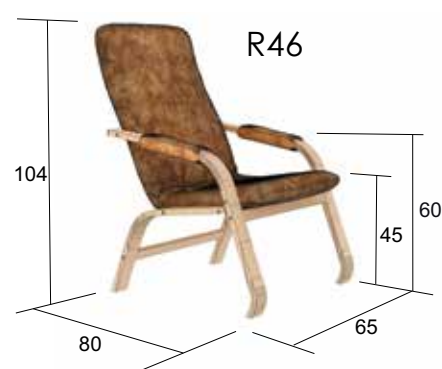

R46 PEDRO

2 890 Kč / 113,50 €

R47 PAUL

4 399 Kč / 172,50 €

R51 FLAVIO

4 399 Kč / 172,50 €

nejprodávanější

Provedení
KOSTRY
MASIV BUK

R46