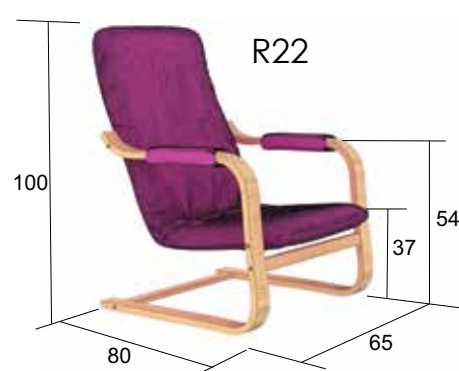

křeslo v provedení R22-P-519

R22 DENNY
2 890 Kč / 113,50 €

R023 FIXACE

430 Kč / 17 €
ke křeslu lze přimontovat fixaci,
ta zvýší pevnost a nosnost křesla až na 150 kg
(křeslo se z pohupovacího změnilo na zcela stabilní)

R23 DAG
4 399 Kč / 172,50 €

R19 DANÍK
4 969 Kč / 195 €

Provedení
KOSTRY
MASIV BUK

R22

křeslo R19 lze pomocí šroubu zařizovat v libovolné poloze (při polohování doporučujeme na křesle nesedět)