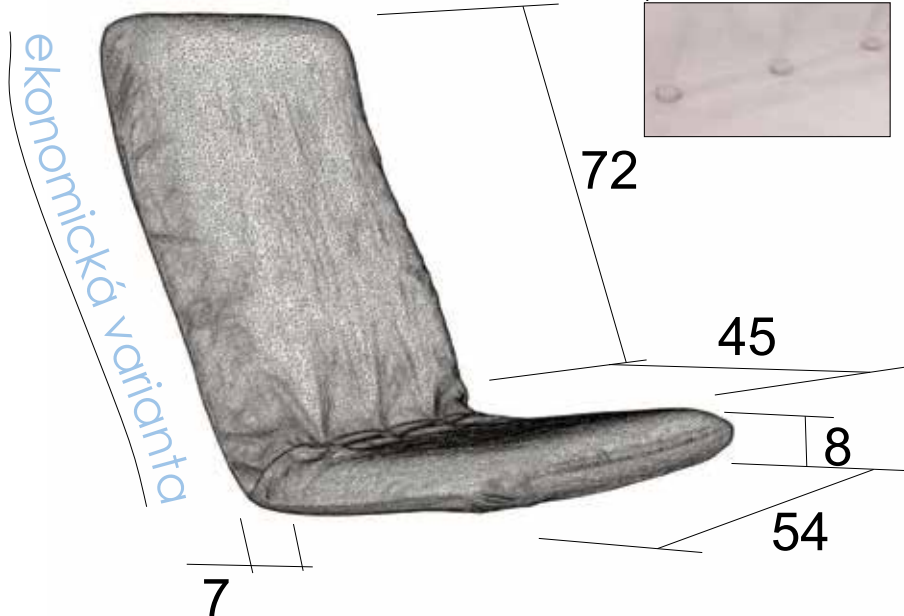

L
olše

HE
merano

H
hnědá

W
wenge

průřez sedákem křesla R23

- látka
- molitan 1,5cm
- molitan 3cm
- molitan 4cm
- geotextilie černá
- kovová konstrukce
- molitan 8cm
- dřevěný hranolek 2cm

- * kostry křesel jsou z bukového dřeva s povrchovou úpravou
 - * na výběr ve standardu 7 barev moření
- * křesla mají kvalitní prošívání, ergonomické sedáky
 - * k čalounění je na výběr 110 látek
- * součástí některých křesel jsou sňímatelné (pratelné) područky (područky lze zakoupit i navíc nebo ve vlastní látce za 225kč)
- * chromová křesla (chrom 3-5mikronů, nikl 12-15mikronů)
 - * nosnost křesel je 120kg