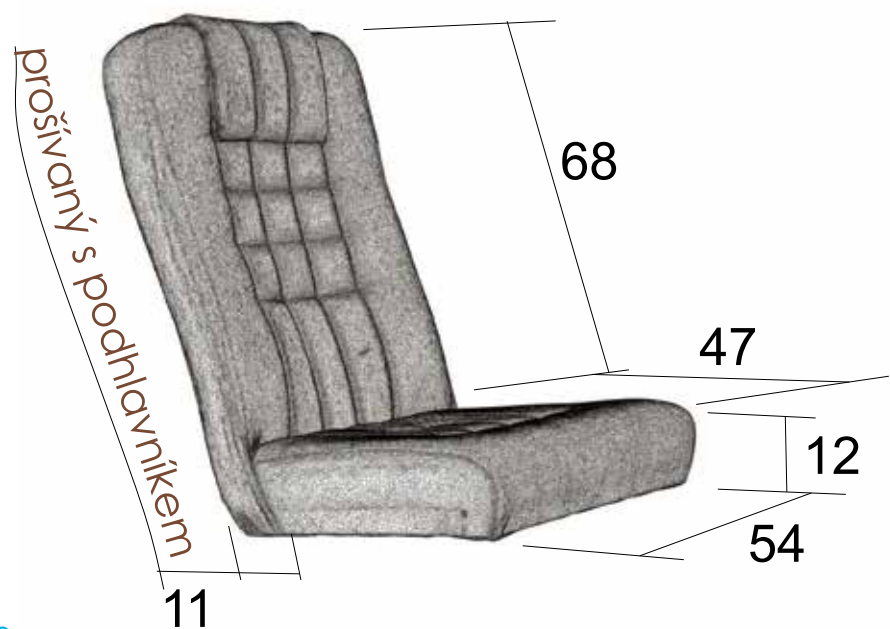

L
olše

HE
merano

H
hnědá

W
wenge

průřez sedákem křesla R23

- látka
- molitan 1,5cm
- molitan 3cm
- molitan 4cm
- geotextilie černá
- kovová konstrukce
- molitan 8cm
- dřevěný hranolek 2cm

- * kostry křesel jsou z bukového dřeva s povrchovou úpravou
 - * na výběr ve standardu 7 barev moření
- * křesla mají kvalitní prošívání, ergonomické sedáky
 - * k čalounění je na výběr 110 látek
- * součástí některých křesel jsou sňímatelné (pratelné) područky (područky lze zakoupit i navíc nebo ve vlastní látce za 225kč)
- * chromová křesla (chrom 3-5mikronů, nikl 12-15mikronů)
 - * nosnost křesel je 120kg