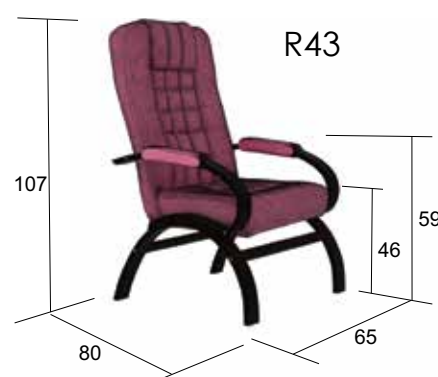

R42 ORLANDO
2 890 Kč / 113,50 €

R43 OMAR
4 399 Kč / 172,50 €

R44 OSCAR
4 969 Kč / 195 €

Provedení
KOSTRY
MASIV BUK

R43

křeslo R44 lze pomocí šroubu zařizovat v libovolné poloze (při polohování doporučujeme na křesle nesedět)