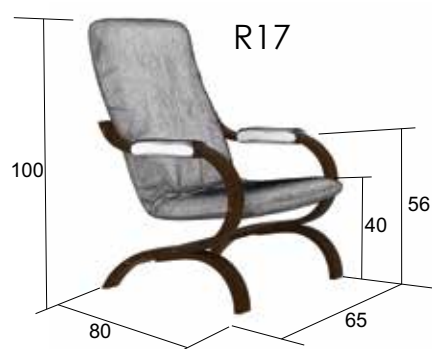

R17 BADY
2 890 Kč / 113,50 €

R18 BALY
4 399 Kč / 172,50 €

R20 BENJI
4 969 Kč / 195 €

Provedení
KOSTRY
MASIV BUK

DS
dub sonoma

DB
dub bordeaux

P
přírodní

L
olše

HE
merano

H
hnědá

W
wenge

R17

křeslo R20 lze pomocí šroubu zafixovat v libovolné poloze (při polohování doporučujeme na křesle nesedět)