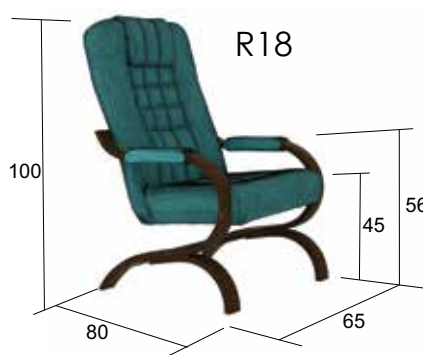

R17 BADY
2 890 Kč / 113,50 €

R18 BALY
4 399 Kč / 172,50 €

R20 BENJI
4 969 Kč / 195 €

Provedení
KOSTRY
MASIV BUK

DS
dub sonoma

DB
dub bordeaux

P
přírodní

L
olše

HE
merano

H
hnědá

W
wenge

R18

křeslo R20 lze pomocí šroubu zafixovat v libovolné poloze (při polohování doporučujeme na křesle nesedět)