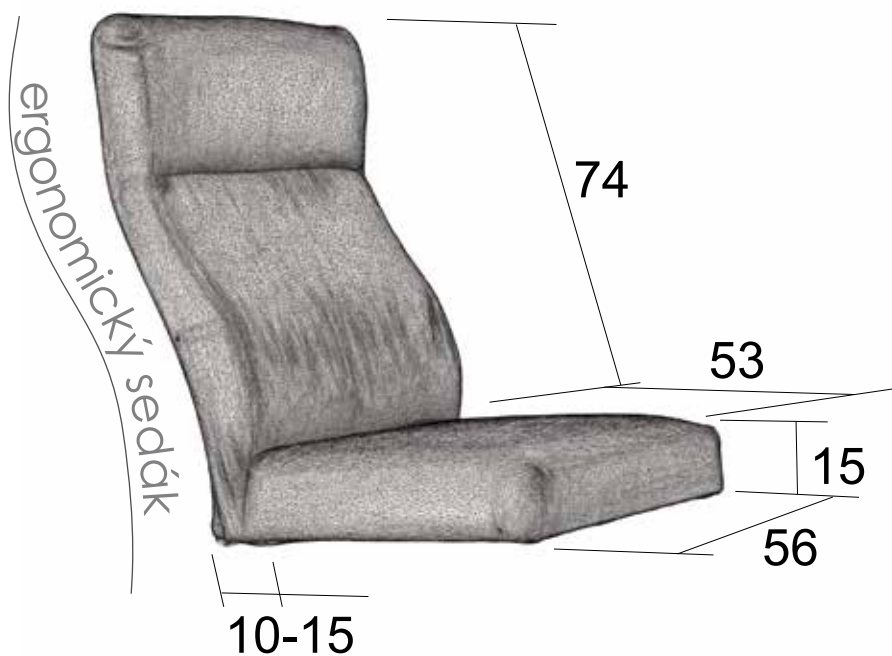

L
olše

HE
merano

H
hnědá

W
wenge

průřez sedákem křesla R23

- látka
- molitan 1,5cm
- molitan 3cm
- molitan 4cm
- geotextilie černá
- kovová konstrukce
- molitan 8cm
- dřevěný hranolek 2cm

- * kostry křesel jsou z bukového dřeva s povrchovou úpravou
 - * na výběr ve standardu 7 barev moření
- * křesla mají kvalitní prošívání, ergonomické sedáky
 - * k čalounění je na výběr 110 látek
- * součástí některých křesel jsou sňímatelné (pratelné) područky (područky lze zakoupit i navíc nebo ve vlastní látce za 225kč)
- * chromová křesla (chrom 3-5mikronů, nikl 12-15mikronů)
 - * nosnost křesel je 120kg