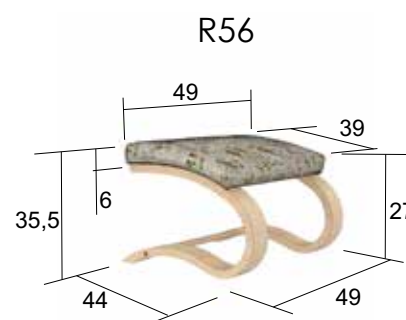

R56

R61

R71

ARTEMIS (ukázka látek)
100% polyester / 480g/m² / 45 000 cyklů

křeslo v provedení R54-DS-514
nosnost 130kg

R61 RADEK
4 999 Kč / 196 €

křeslo v provedení R25-DS-515
nosnost 240kg

R62 RALF
9 999 Kč / 392 €