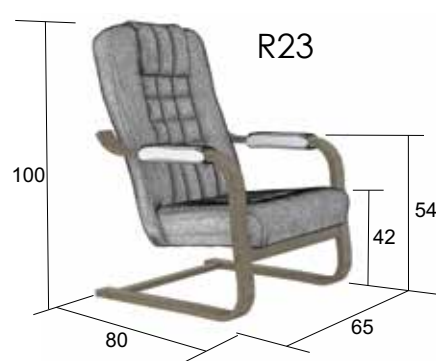

430 Kč / 17 €

ke křeslu lze přimontovat fixaci, ta zvýší pevnost a nosnost křesla až na 150 kg (křeslo se z pohupovacího změní na zcela stabilní)

4 399 Kč / 172,50 €

nosnost 240kg

8 799 Kč / 345 €

nosnost 360kg

13 199 Kč / 518 €

Provedení
KOSTRY
MASIV BUK

DS
dub sonoma

DB
dub bordeaux

P
přírodní

L
olše

HE
merano

H
hnědá

W
wenge