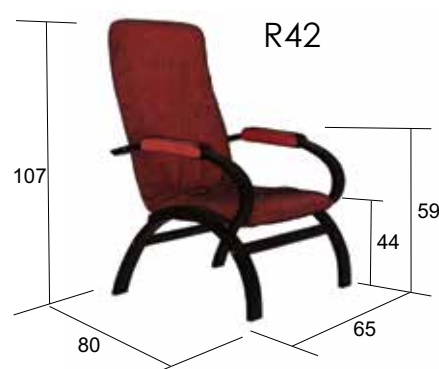

R42 ORLANDO
2 890 Kč / 113,50 €

R43 OMAR
4 399 Kč / 172,50 €

R44 OSCAR
4 969 Kč / 195 €

Provedení
KOSTRY
MASIV BUK

R42

křeslo R44 lze pomocí šroubu zařizovat v libovolné poloze (při polohování doporučujeme na křesle nesedět)