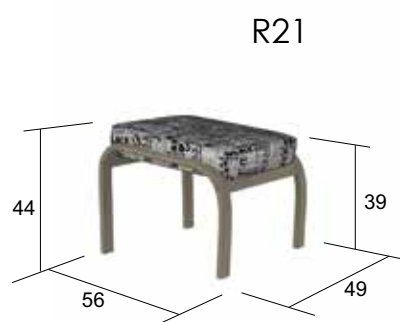

DB
dub bordeaux

P
přírodní

R21