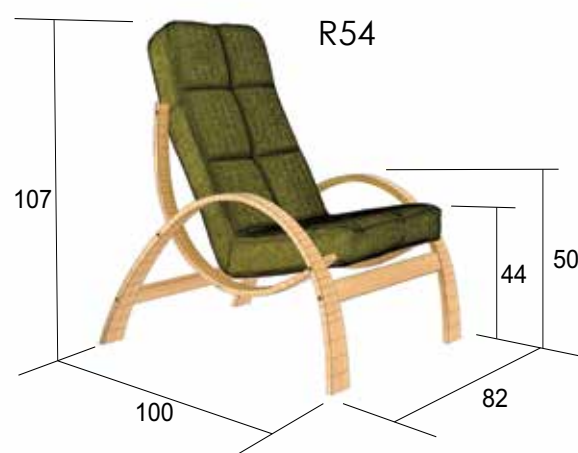

OLYMP (ukázka látek)
100% polyester / 460g/m² / 45 000 cyklů

novinka

křeslo v provedení R54-P-533
nosnost 130kg

R54 ŠIMON
4 999 Kč / 196 €

Provedení
KOSTRY
masiv buk

P
přírodní

výběr látek v zadní
části katalogu