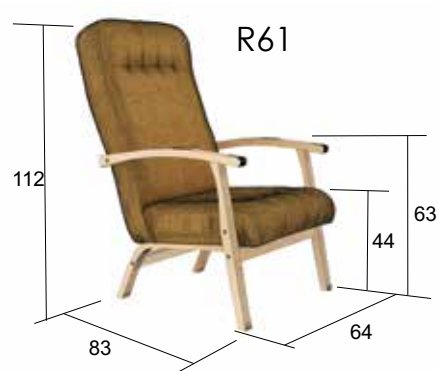

novinky

Provedení
KOSTRY
MASIV BUK