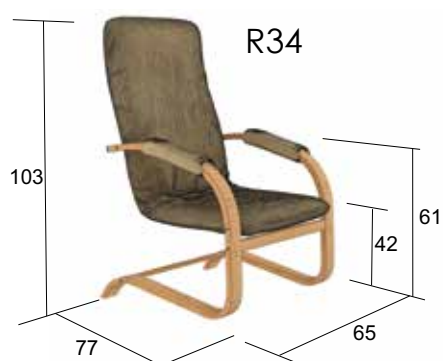

R34 ERIC

2 890 Kč / 113,50 €

R35 EMILIO

4 399 Kč / 172,50 €

R37 EVAN

4 969 Kč / 195 €

Provedení
KOSTRY
MASIV BUK

R34

křeslo R37 lze pomocí šroubu zafixovat v libovolné poloze (při polohování doporučujeme na křesle nesedět)