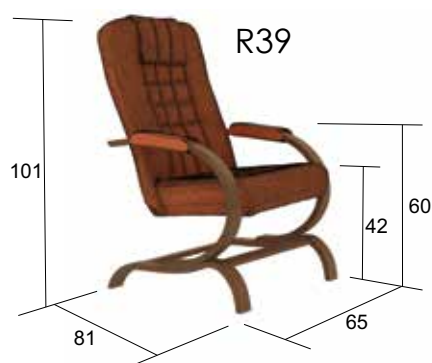

R38 JEFF

2 890 Kč / 113,50 €

R39 JEREMY

4 399 Kč / 172,50 €

R40 JIMMY

4 969 Kč / 195 €

Provedení
KOSTRY
MASIV BUK

DS
dub sonoma

DB
dub bordeaux

P
přírodní

L
olše

HE
merano

H
hnědá

W
wenge

R38

R39

R40

křeslo R40 lze pomocí šroubu zafixovat v libovolné poloze (při polohování doporučujeme na křesle nesedět)