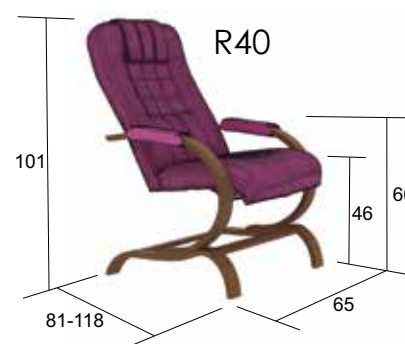

R38 JEFF

2 890 Kč / 113,50 €

R39 JEREMY

4 399 Kč / 172,50 €

R40 JIMMY

4 969 Kč / 195 €

Provedení
KOSTRY
MASIV BUK

DS
dub sonoma

DB
dub bordeaux

P
přírodní

L
olše

HE
merano

H
hnědá

W
wenge

R38

R39

R40

křeslo R40 lze pomocí šroubu zafixovat v libovolné poloze (při polohování doporučujeme na křesle nesedět)