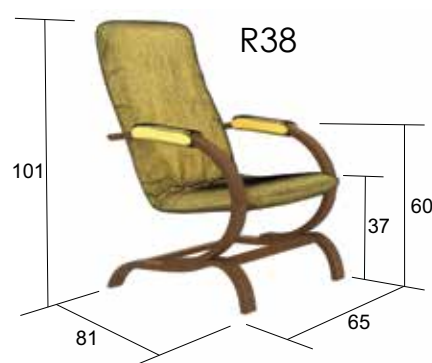

Provedení
KOSTRY
MASIV BUK

DS
dub sonoma

DB
dub bordeaux

P
přírodní

L
olše

HE
merano

H
hnědá

W
wenge