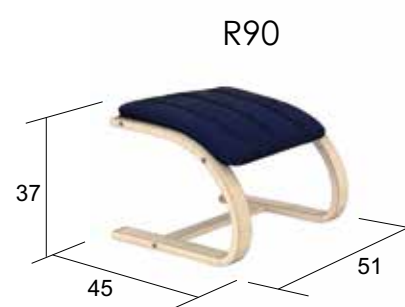

nosnost 110kg

křeslo v provedení R03-S-022

pouze v těchto látkách

022

023

R03 ALY

2 223 Kč / 87 €

nosnost 30kg

podnožka v provedení R90-S-023

pouze v těchto látkách

022

023

R90 ALL

799 Kč / 31,50 €

dětské křesílko

nosnost 50kg

křeslo v provedení R070-S-028

pouze v těchto látkách

021

023

024

027

028

R070 ADÁMEK

799 Kč / 31,50 €

Provedení
KOSTRY
masiv bříza

S
bříza

R03

R90

R070