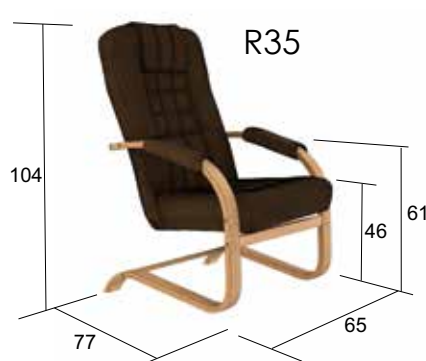

R34 ERIC

2 890 Kč / 113,50 €

R35 EMILIO

4 399 Kč / 172,50 €

R37 EVAN

4 969 Kč / 195 €

Provedení
KOSTRY
MASIV BUK

R35

křeslo R37 lze pomocí šroubu zafixovat v libovolné poloze (při polohování doporučujeme na křesle nesedět)