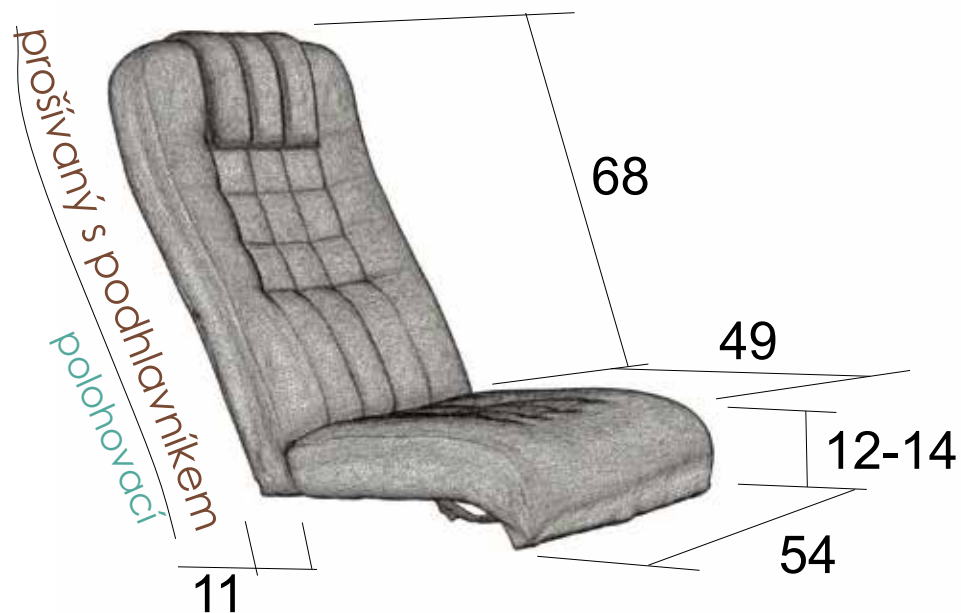

L
olše

HE
merano

H
hnědá

W
wenge

průřez sedákem křesla R23

- látka
- molitan 1,5cm
- molitan 3cm
- molitan 4cm
- geotextilie černá
- kovová konstrukce
- molitan 8cm
- dřevěný hranolek 2cm

- * kostry křesel jsou z bukového dřeva s povrchovou úpravou
 - * na výběr ve standardu 7 barev moření
- * křesla mají kvalitní prošívání, ergonomické sedáky
 - * k čalounění je na výběr 110 látek
- * součástí některých křesel jsou sňímatelné (pratelné) područky (područky lze zakoupit i navíc nebo ve vlastní látce za 225kč)
- * chromová křesla (chrom 3-5mikronů, nikl 12-15mikronů)
 - * nosnost křesel je 120kg