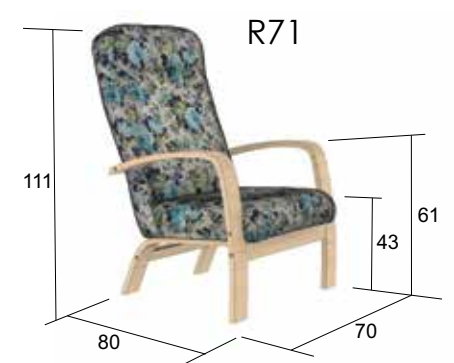

novinky

ergonomický sedák

R57 RENDY
4 799 Kč / 188 €

R56 RUDY
1 499 Kč / 59 €

R61 RADEK
4 999 Kč / 196 €

ROBUSTNĚJŠÍ
KONSTRUKCE

R71 RIK
4 999 Kč / 196 €

Provedení
KOSTRY
MASIV BUK

DS
dub sonoma

DB
dub bordeaux

P
přírodní

L
olše

HE
merano

H
hnědá

W
wenge

R57

R56

R61

R71