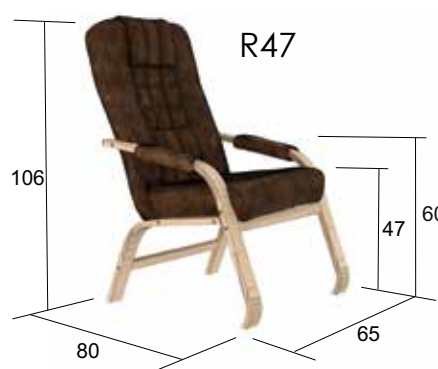

HE
merano

H
hnědá

W
wenge

R46

R47

R51

TRINITY (ukázka látek)
100% polyester / 355g/m² / 45 000 cyklů

křeslo v provedení R24-DB-60
nosnost 140kg