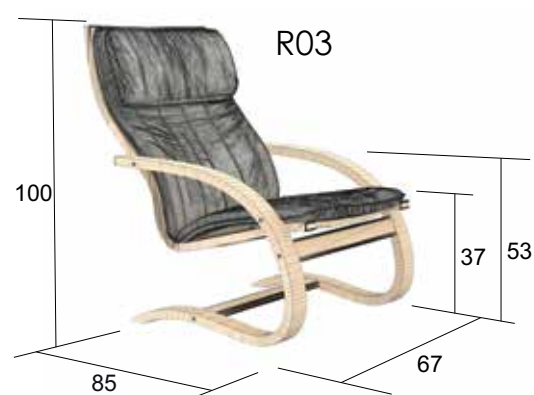

nosnost 110kg

křeslo v provedení R03-S-022

pouze v těchto látkách

022

023

R03 ALY

2 223 Kč / 87 €

nosnost 30kg

podnožka v provedení R90-S-023

pouze v těchto látkách

022

023

R90 ALL

799 Kč / 31,50 €

dětské křesílko

nosnost 50kg

křeslo v provedení R070-S-028

pouze v těchto látkách

021

023

024

027

028

R070 ADÁMEK

799 Kč / 31,50 €

Provedení
KOSTRY
masiv bříza

S
bříza

R03

R90

R070