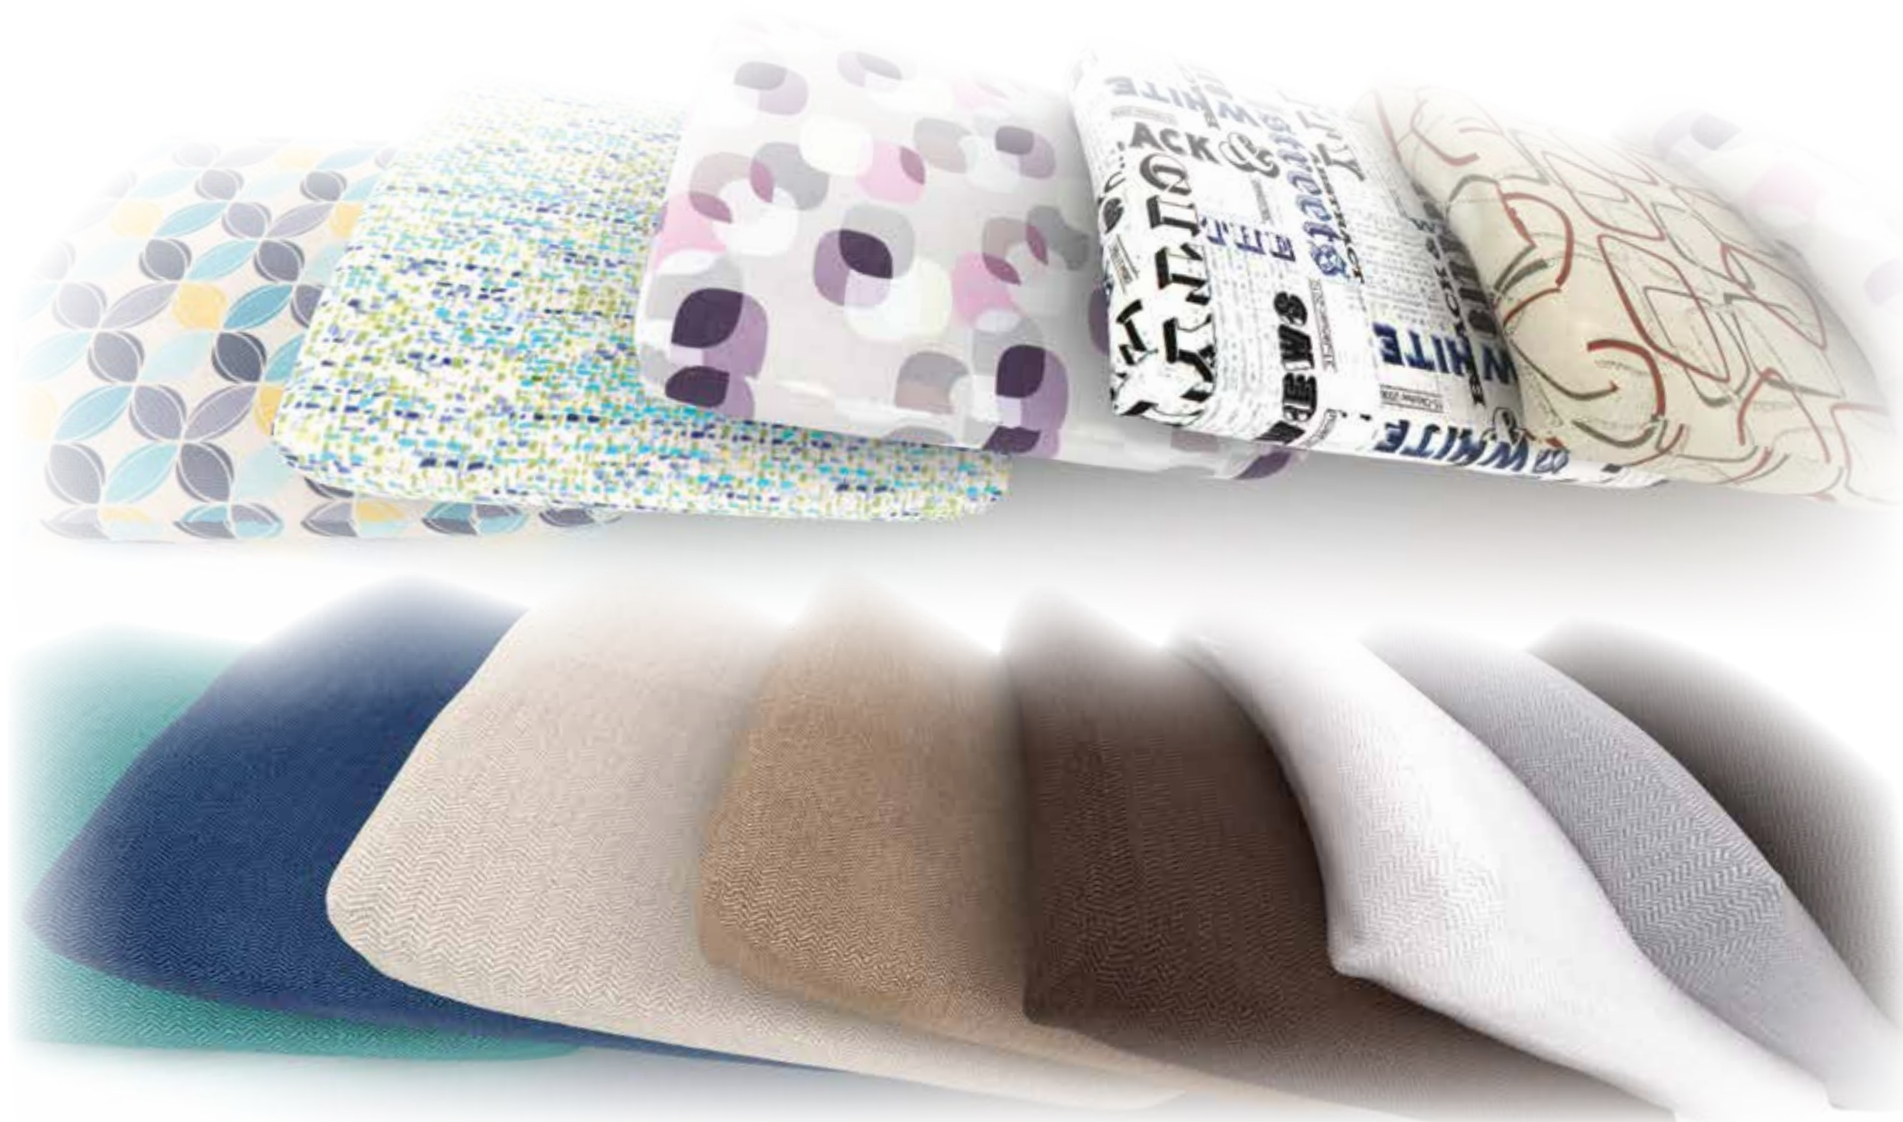

vzorník látek BRADOP

CORSIKA

koženka 79% PVC / 19% PES, 2% PU / 600 g/m² / 120 000 cyklů

222

227

232

234

242