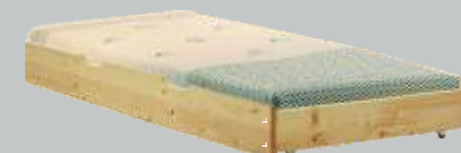

1. 124 - EDITA - jednolůžko smrk 3 290,-
   123 - EDITA - patrová nerozkládací smrk 7 990,-
   123HS - EDITA horní spaní smrk 7 690,-

- ložná plocha: 80, 90x200cm, patrová 2x 80, 90x200
- výška uložení roštu: 27cm, patrová a HS 130,5cm
- prostor mezi lůžky u patrové postele: 89cm
- prostor pod HS: 125,5cm
- vnější rozměr: šířka 89, 99cm, délka 208cm
- výška: 57cm, patrová a HS 167cm
- průřez nohy: 40x85mm
- průřez bočnice: 25x150mm
- prostor pr ÚP 20
- ATYP zúžení +20%

NOVINKA - ZESÍLENÉ VÝPLNĚ ČEL 32mm

Pro dodržení bezpečnosti je nutné u patrové a HS použít laťový rošt a matraci s maximální výškou 15cm!

008 - LAĎKA klasik smrk 2 990,-

- ložná plocha: 80, 90x200cm
- výška uložení roštu: 27cm
- vnější rozměr: šířka 87, 97cm
  délka 205cm
- výška: 61cm
- průřez nohy: 25x135mm
- průřez bočnice: 25x150mm
- prostor pro ÚP 20

VÝPRODEJ

078 - NELA klasik smrk 3 190,-

- ložná plocha: 80, 90x200cm
- výška uložení roštu: 27cm
- vnější rozměr: šířka 88, 98cm
  délka 208cm
- výška: 59cm, u nohou: 39cm
- průřez nohy: 40x85mm
- průřez bočnice: 25x150mm
- prostor pro ÚP 20

VÝPRODEJ

105 - zábrana nasazovací 120cm smrk 690,-

- 105B- zábrana nasazovací 120cm buk cink 1 050,-
- 105-200 - zábrana nasazovací 200cm smrk.....1 150,-
- 105B-200 - zábrana nasazovací 200cm buk cink 1 490,-
- 106/106B - zábrana 200cm smrk/buk cink.....590,-/860,-

058/058B - Přistýlka smrk/buk cink 3 140,-/4 990,-

129/129B - ÚP pevný smrk/buk cink (pro lůžka klasik a výšku boč. 42cm) 3 040,-/4 200,-

129S - NOVINKA-ÚP pevný smrk pod lůžka V25 .....90-3 390,-/140,160,180- 5 490,-

- 058/058B - šířka:197cm, hloubka: 90cm, výška: 20cm
- dodáno včetně smrkového laťového roštu
- ložná plocha 85x190
- maximální výška matrace 12cm!
- rošt i u bukové přistýlky smrkový
- určeno pro lůžka s výškou pro ÚP 20