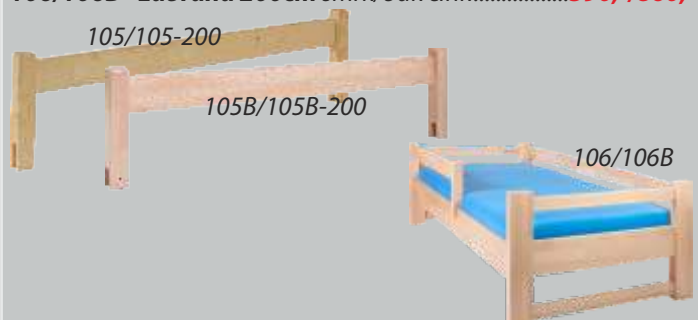

105 - zábrana nasazovací 120cm smrk 690,-

- 105B- zábrana nasazovací 120cm buk cink 1 050,-
- 105-200 - zábrana nasazovací 200cm smrk.....1 150,-
- 105B-200 - zábrana nasazovací 200cm buk cink 1 490,-
- 106/106B - zábrana 200cm smrk/buk cink.....590,-/860,-

058/058B - Přistýlka smrk/buk cink 3 140,-/4 990,-

129/129B - ÚP pevný smrk/buk cink (pro lůžka klasik a výšku boč. 42cm) 3 040,-/4 200,-

129S - NOVINKA-ÚP pevný smrk pod lůžka V25 .....90-3 390,-/140,160,180- 5 490,-

- 058/058B - šířka:197cm, hloubka: 90cm, výška: 20cm
- dodáno včetně smrkového laťového roštu
- ložná plocha 85x190
- maximální výška matrace 12cm!
- rošt i u bukové přistýlky smrkový
- určeno pro lůžka s výškou pro ÚP 20

- 129/129B - šířka:78,88cm, délka: 199cm, výška: 23cm
- do dvoulůžek je potřeba objednat 2x
- určeno pro lůžka s výškou pro ÚP 20

- 129S - šířka:88,138,158,178cm, délka: 199cm, výška: 25,5cm
- určeno pro lůžka s výškou pro ÚP 25