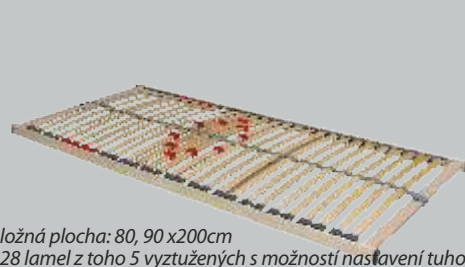

RL10(xx) - rošt lamelový pevný