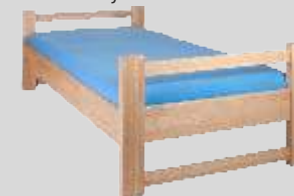

BUK CINK MOŘENÍ ZDARMA

LUCAS

vyobrazené provedení: smrk bílá krycí v kombinaci s mořením ořech (varianty buk cink lak)

100/100B - LUCAS jednolůžko

šířka postele

90

výška bočnice

36