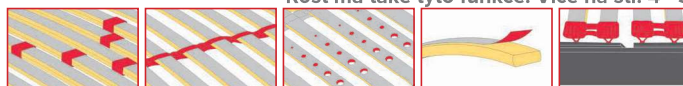

S dálkovým bezšňůrovým ovládáním

Cena: **17 040,- Kč**

Rošt má také tyto funkce. Více na str. 4 - 5

1

KOMFORTNÍ ODPOČINEK

- 2 motory nezávisle polohují oblast hlavy a nohou
- Polohování hlavové části pro pohodlné čtení a odpočinek
- Polohování nožní části uleví unaveným nohám, zlepšuje krevní oběh