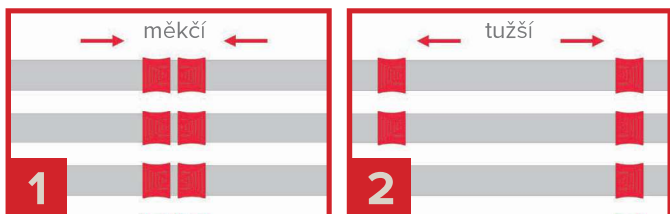

POSUVNÉ OBJÍMKY - ZPEVNÍ ZÁDA PODLE POTŘEBY

- Posuvné objímky umožňují upravit si tuhost v bederní oblasti podle Vašich potřeb
- Možnost volby tužší nebo měkčí střední části lůžka

TIP: Jak si správně nastavit tuhost v bederní oblasti?

Objímka u řady roštů Omega, Duostar, Trioflex, Portoflex Motor Mega

Měkčí bederní oblast: přisuňte objímky k sobě (obr. 1)

Tužší bederní oblast: posuňte objímky na kraj roštu (obr. 2)