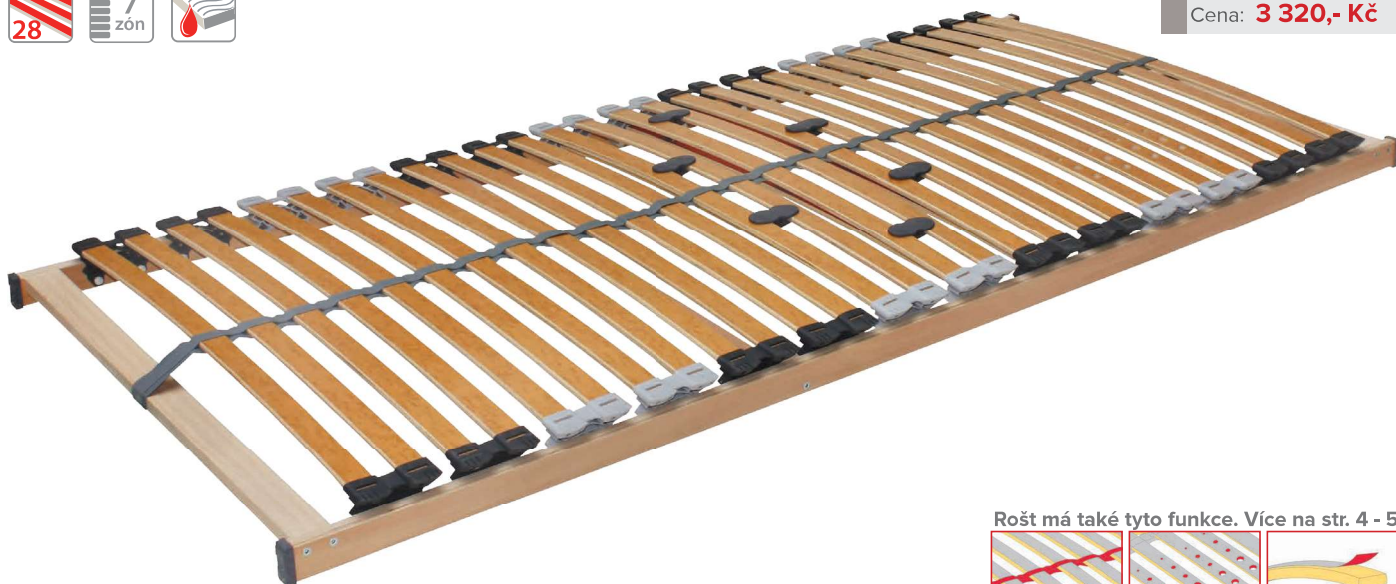

3 MENŠÍ TLAK NA RAMENA

- Lamely v ramenní oblasti jsou změkčeny vrtáním
- Provrtaná lamela je pružnější – pomáhá zmírnit tlak na ramena

4 MÉNĚ PRACHU POD MATRACÍ?

- Lamely opatřeny fólií - pod matrací se zachytává méně prachu a snadno se stírá
- Do roštu neproniká vlhkost - nevytváří se prostředí pro výskyt bakterií a plísní
- Fólie chrání matraci před ztrháváním potahu

Máte po celém dni těžké a unavené nohy?

- Ruční polohování hlavy a nohou pomocí textilních úchytů
- Zvednutí nožní části přispívá k uvolnění unavených nohou, zlepšuje krevní oběh
- Zvednutí zádové části pro pohodlné čtení, sledování TV, pomáhá při rýmě a nachlazení, usnadňuje dýchání
- Pevná středová část - vyšší pohodlí při sezení

Cena: **3 320,- Kč**

Rošt má také tyto funkce. Více na str. 4 - 5

1

PŘIZPŮSOBÍ SE TVARU A POLOZE TĚLA

- Pružně uchycené lamely se natáčejí a přizpůsobují se poloze těla
- Lehací plocha pruží i na kraji lůžka, kde běžná pouzdra nepruží - komfortní spaní a snadnější otáčení těla při spánku
- Vyšší nosnost - odolnost proti poškození při prudkém dosednutí na lůžko