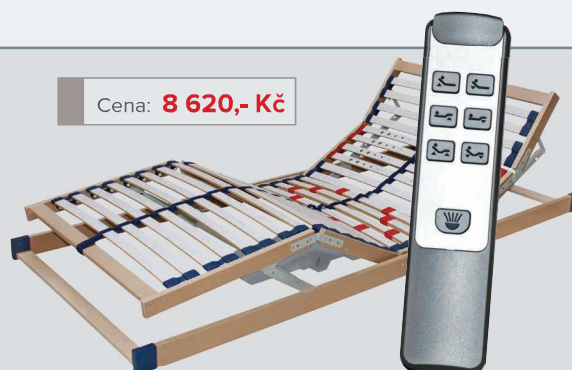

4

MÉNĚ PRACHU POD MATRACÍ

- Lamely opatřeny fólií - pod matrací se zachytává méně prachu a snadno se stírá
- Do roštu neproniká vlhkost – nevytváří se prostředí pro výskyt bakterií a plísní
- Fólie chrání matraci před zatrháváním potahu

DÁLKOVÉ OVLÁDÁNÍ

- Pro pohodlnější ovládání roštu si zvolte variantu s dálkovým bezšňurovým ovládáním.

Cena: **8 620,- Kč**

Motorový rošt s dálkovým bezšňůrovým ovládním umožňuje nezávislé polohování hlavy a nohou. Lamely uchycené v pružných pouzdrech dvojí tuhosti člení lehací plochu do 7 anatomických zón, které poskytují individuální oporu každé části těla. K příjemnému spaní přispívají pružně uchycené lamely, které se lépe poddají zátěži a přizpůsobí se tělu.