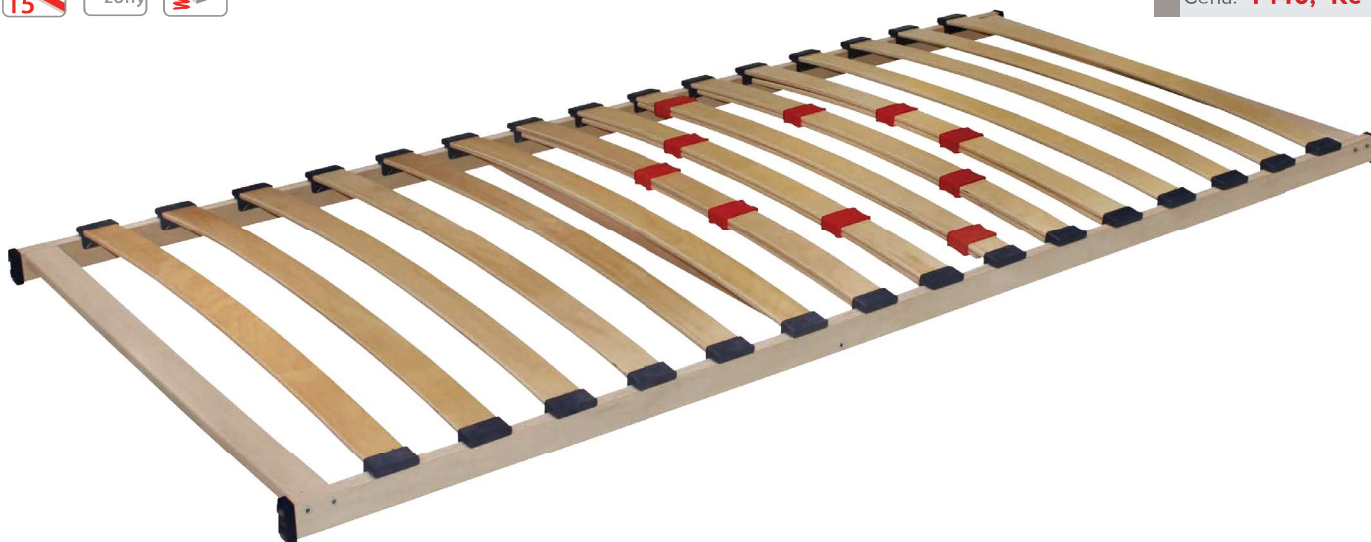

Hledáte rošt na chatu, do studentského pokoje nebo jen k občasnému přespání? Pružný rošt má svůj význam i pro příležitostní spaní. V tomto případě vsadte na základní postelový rošt Omega s individuálním nastavením pružnosti ve střední části lůžka.

Cena: **1 140,- Kč**

1 ZPEVNÍ ZÁDA PODLE POTŘEBY

- Posuvné objímky umožňují upravit si tuhost v bederní oblasti podle Vašich potřeb
- Možnost volby tužší nebo měkčí bederní části lůžka