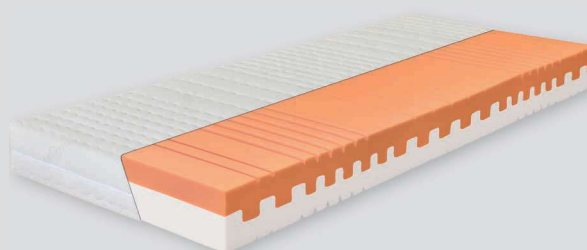

Motorový rošt s dálkovým bezšňůrovým ovládním umožňuje nezávislé polohování hlavy a nohou. Lamely uchycené v pružných pouzdrech dvojí tuhosti člení lehací plochu do 7 anatomických zón, které poskytují individuální oporu každé části těla. K příjemnému spaní přispívají pružně uchycené lamely, které se lépe poddají zátěži a přizpůsobí se tělu.

S dálkovým bezšňůrovým ovládním

Cena: **10 050,- Kč**

Rošt má také tyto funkce. Více na str. 4 - 5

1 KOMFORTNÍ ODPOČINEK

- 2 motory nezávisle polohují oblast hlavy a nohou
- Polohování hlavové části pro pohodlné čtení a odpočinek
- Polohování nožní části uleví unaveným nohám, zlepšuje krevní oběh

2 MATRACE ZŮSTANE NA SVÉM MÍSTĚ

- Madlo zabraňuje posunu matrace při polohování
- Vyšší stabilita matrace
- Při polohování lůžka matrace zůstane na svém místě

3 PŘIZPŮBÍ SE TVARU A POLOZE TĚLA

- Pružně uchycené lamely se natáčejí a přizpůsobují se poloze těla
- Lehací plocha pruží i na kraji lůžka, kde běžná pouzdra nepruží - komfortní spaní a snadnější otáčení těla při spánku
- Vyšší nosnost - odolnost proti poškození při prudkém dosednutí na lůžko

4 ZPEVNÍ ZÁDA PODLE POTŘEBY

- Nastavení tuhosti bederní oblasti pomocí posuvných objímek podle Vašich potřeb
- Volba tužší nebo měkčí střední části lůžka

MATRACE SAGITA

Pro partnerské pohodlí

- Oboustranná matrace **Sagita** splňuje vysoké nároky na kvalitu, prodyšnost, životnost a pohodlí během spánku.

TIP