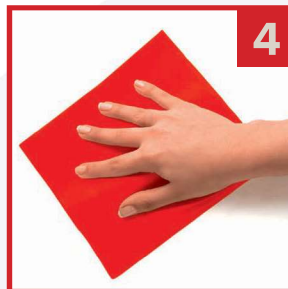

2

MÁTE NÍZKOU KONSTRUKCI POSTELE?

- Výška roštu pouhých 7 cm
- Matrace se dobře usadí v posteli s nízkým rámem

7 cm

3

MENŠÍ TLAK NA RAMENA

- Lamely v ramenní oblasti jsou změkčeny vrtáním
- Provrtaná lamela je pružnější – pomáhá zmírnit tlak na ramena

4

MÉNĚ PRACHU POD MATRACÍ

- Lamely opatřeny fólií - pod matrací se zachytává méně prachu a snadno se stírá
- Do roštu neproniká vlhkost – nevytváří se prostředí pro výskyt bakterií a plísní
- Fólie chrání matraci před zatrháváním potahu