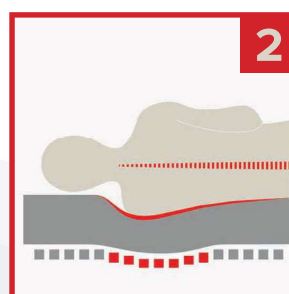

Cena: **5 380,- Kč**

Nejpřizpůsobivější lamelový rošt z naší nabídky. Díky vysokému počtu úzkých lamel citlivě reaguje na každý Váš pohyb a změnu polohy. Rošt s 42 lamelami dokáže velmi dobře spolupracovat s matrací a rovnoměrně roznášet váhu těla. Pomáhá snižovat protitlak na tělo, abyste se ráno neprobouzeli ztuhlí a otláčení.

Cena: **4 690,- Kč**

Rošt má také tyto funkce. Více na str. 4 - 5

1 MĚNĚ PRACHU POD MATRACÍ

- Celý povrch roštu je opatřen fólií - pod matrací se zachytává méně prachu a snadno se stírá
- Do roštu neproniká vlhkost - nevytváří se prostředí pro výskyt bakterií a plísní
- Vhodný pro alergiky
- Fólie chrání matraci před zatrháváním potahu

3 ZPEVNÍ ZÁDA PODLE POTŘEBY

- Nastavení tuhosti zádové oblasti pomocí posuvných objímek podle Vašich potřeb
- Volba tužší nebo měkčí střední části lůžka

4 VYŠŠÍ FLEXIBILITA LŮŽKA

- Vysoký počet úzkých lamel detailně kopíruje zakřivení těla
- Čím více lamel, tím je lůžko pružnější - vlastnosti matrace lépe vyniknou
- Snižuje tlak na tělo - omezuje potřebu často se otáčet