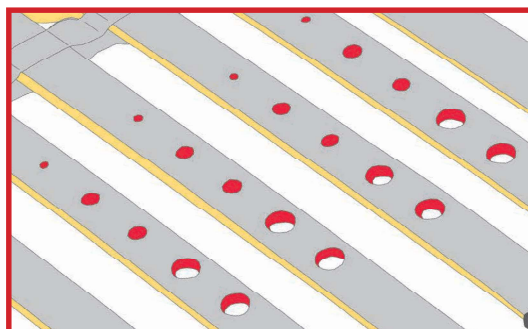

Objímka u řady roštů Omega, Duostar, Trioflex, Portoflex Motor Mega

Měkčí bederní oblast: přisuňte objímky k sobě (obr. 1)

Tužší bederní oblast: posuňte objímky na kraj roštu (obr. 2)

Objímka u řady roštů Portoflex (kromě Portoflex Motor Mega), Lussoflex,

Měkčí bederní oblast: posuňte objímky na kraj roštu (obr. 3)

Tužší bederní oblast: přisuňte objímky k sobě (obr. 4)

STŘEDOVÝ POPRUH - LEPŠÍ STABILITA ROŠTU

- Středový popruh zpevňuje celý rošt
- Omezuje zlomení lamely při nárazovém zatížení
- Rošt vydrží vyšší zátěž