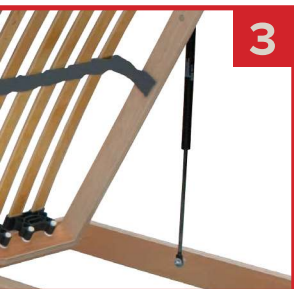

- Plastové podložky mezi dřevěnými spoji roštu zamezují vrzání
- Klidný a nerušený spánek po celou noc

3

DOSTAŇTE SE K ULOŽENÝM VĚCEM BEZ NÁMAHY

- Výklopný rám roštu pomáhají zvedat písty
- Do úložného prostoru se dostanete jednoduše a bez námahy