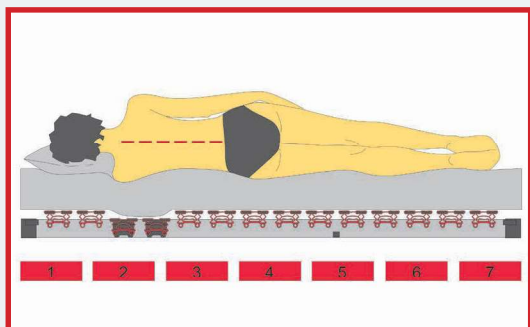

- Pružně uchycené lamely se natáčejí a přizpůsobují se poloze těla
- Lehací plocha pruží i na kraji lůžka, kde běžná pouzdra nepruží - komfortní spaní a snadnější otáčení těla při spánku
- Vyšší nosnost - odolnost proti poškození při prudkém dosednutí na lůžko

RAMENNÍ KOLÉBKKA – ULEVÍ RAMENŮM PŘI SPÁNKU NA BOKU

- Ramenní kolébka pomáhá zmírnit otláčení a bolesti ramen při spánku na boku
- Lamely se pod tlakem ramene stlačí hlouběji
- Rameno se může zabořit a páteř zůstává ve svém přirozeném tvaru

VYSOKÝ POČET LAMEL - LEPŠÍ FLEXIBILITA LŮŽKA

- Vysoký počet úzkých lamel detailně kopíruje zakřivení těla
- Čím více lamel, tím je lůžko pružnější - vlastnosti matrace lépe vyniknou
- Snižuje tlak na tělo - omezuje potřebu často se otáčet

PŘÍDAVNÁ LIŠTA – PRODLUŽUJE ŽIVOTNOST MATRACE

- Zamezuje deformaci okrajů matrace
- Rovnoměrně podpírá matraci po celé ploše
- Prodlužuje životnost matrace

ANATOMICKÉ ZÓNY – RESPEKTUJÍ ANATOMII TĚLA

- Plocha lůžka je rozdělena na několik oblastí s odlišnou tuhostí
- Každá část těla je individuálně podepřena
- 3 zóny - v oblasti pánve je lůžko tužší, pod hlavou a nohama měkčí
- 5 zón - odlišná tuhost v oblasti hlavy, ramen, trupu, pánve, nohou
- 7 zón - optimální podpora hlavy, ramen, trupu, pánve, stehen, lýtek a chodidel