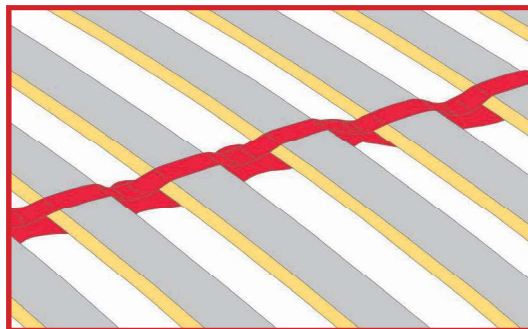

Objímka u řady roštů Omega, Duostar, Trioflex, Portoflex Motor Mega

Měkčí bederní oblast: přisuňte objímky k sobě (obr. 1)

Tužší bederní oblast: posuňte objímky na kraj roštu (obr. 2)

Objímka u řady roštů Portoflex (kromě Portoflex Motor Mega), Lussoflex,

Měkčí bederní oblast: posuňte objímky na kraj roštu (obr. 3)

Tužší bederní oblast: přisuňte objímky k sobě (obr. 4)

STŘEDOVÝ POPRUH - LEPŠÍ STABILITA ROŠTU

- Středový popruh zpevňuje celý rošt
- Omezuje zlomení lamely při nárazovém zatížení
- Rošt vydrží vyšší zátěž