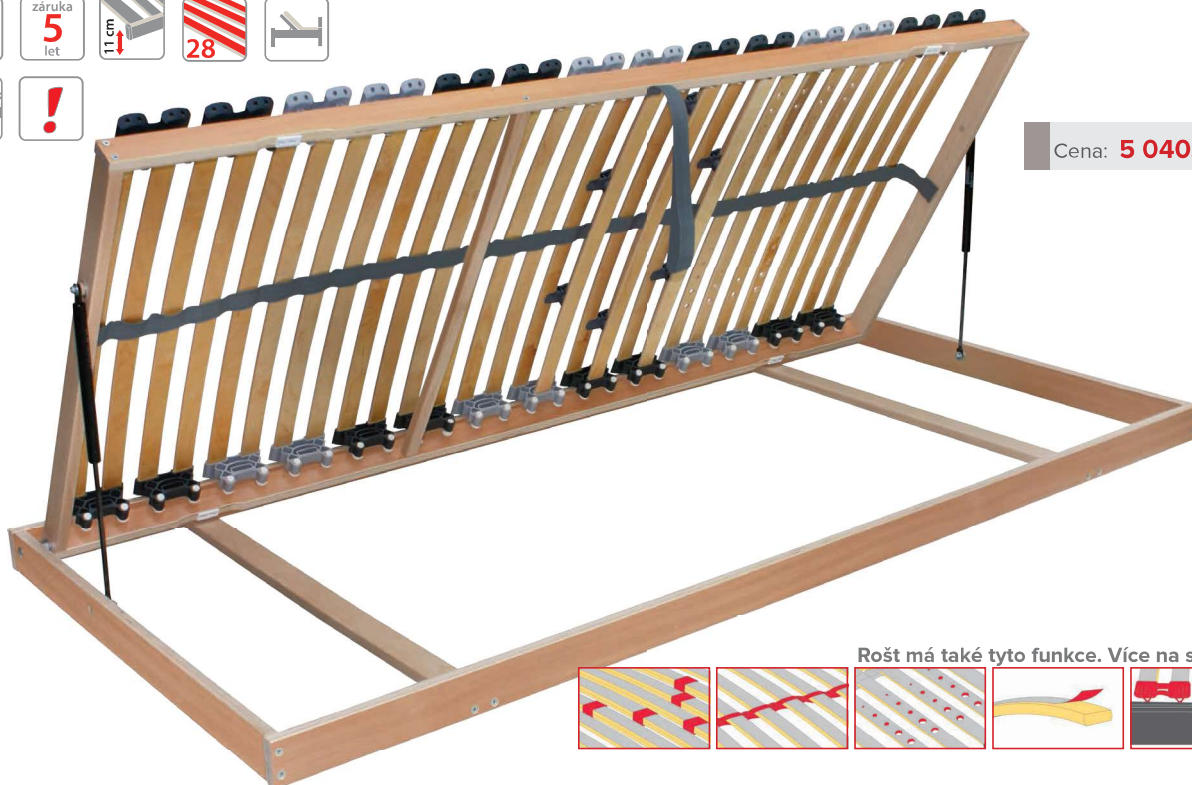

Lamelový rošt Portoflex Kombi P umožňuje využít celý úložný prostor pod postelí. K uloženým věcem pod postelí se pohodlně dostanete z boku, snadnému zvednutí roštu napomáhá píst.