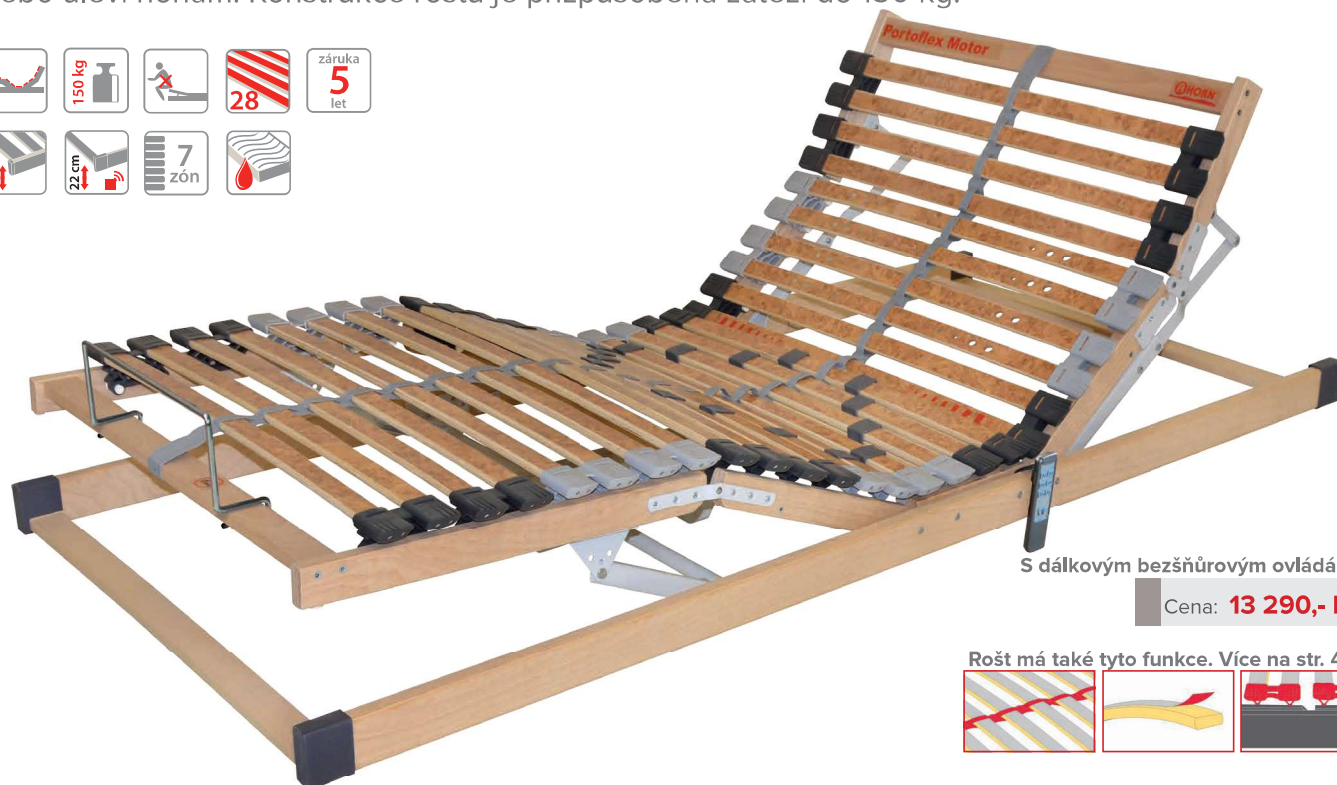

4

MATRACE ZŮSTANE NA SVÉM MÍSTĚ

- Madlo zabraňuje posunu matrace při polohování
- Vyšší stabilita matrace
- Při polohování lůžka matrace zůstane na svém místě

MATRACE CAPELLA

Vaše záda a klouby to ocení

- Matrace **Capella** z líné pěny garantuje vysoký komfort a kvalitu.

TIP

Motorový rošt Portoflex Motor Mega je určen pro ty, kteří si chtějí užít opravdový komfort i při pár kilech navíc. Bez námahy si můžete nastavit polohu lůžka, která Vám usnadní čtení, sledování televize nebo uleví nohám. Konstrukce roštu je přizpůsobena zátěži do 150 kg.

S dálkovým bezšňůrovým ovládáním

Cena: **13 290,- Kč**

Rošt má také tyto funkce. Více na str. 4 - 5

1

HODNOTNÝ SPÁNEK I PŘI PÁR KILECH NAVÍC

- Zpevněná konstrukce - zesílené lamely, bočnice, kapsy, vyztužené kovové součásti motoru a vyšší počet bederních výztuh zajistí vyšší nosnost a stabilitu lůžka
- Nosnost cca 150 kg