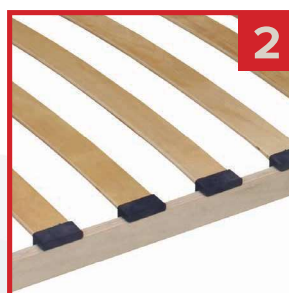

Hledáte rošt na chatu, do studentského pokoje nebo jen k občasnému přespání? Pružný rošt má svůj význam i pro příležitostní spaní. V tomto případě vsadte na základní postelový rošt Omega s individuálním nastavením pružnosti ve střední části lůžka.

Cena: **1 140,- Kč**

1 ZPEVNÍ ZÁDA PODLE POTŘEBY

- Posuvné objímky umožňují upravit si tuhost v bederní oblasti podle Vašich potřeb
- Možnost volby tužší nebo měkčí bederní části lůžka

2 SPRÁVNÉ PROVZDUŠNĚNÍ MATRACE

- Pružné lamely uloženy v pevných pouzdrech tvoří stabilní podklad matrace
- Matrace je dobře odvětrávána – hygienické klima lůžka

Máte po celém dni těžké a unavené nohy?

- Ruční polohování hlavy a nohou pomocí textilních úchytů
- Zvednutí nožní části přispívá k uvolnění unavených nohou, zlepšuje krevní oběh
- Zvednutí zádové části pro pohodlné čtení, sledování TV, pomáhá při rýmě a nachlazení, usnadňuje dýchání
- Pevná středová část - vyšší pohodlí při sezení

Cena: **2 070,- Kč**