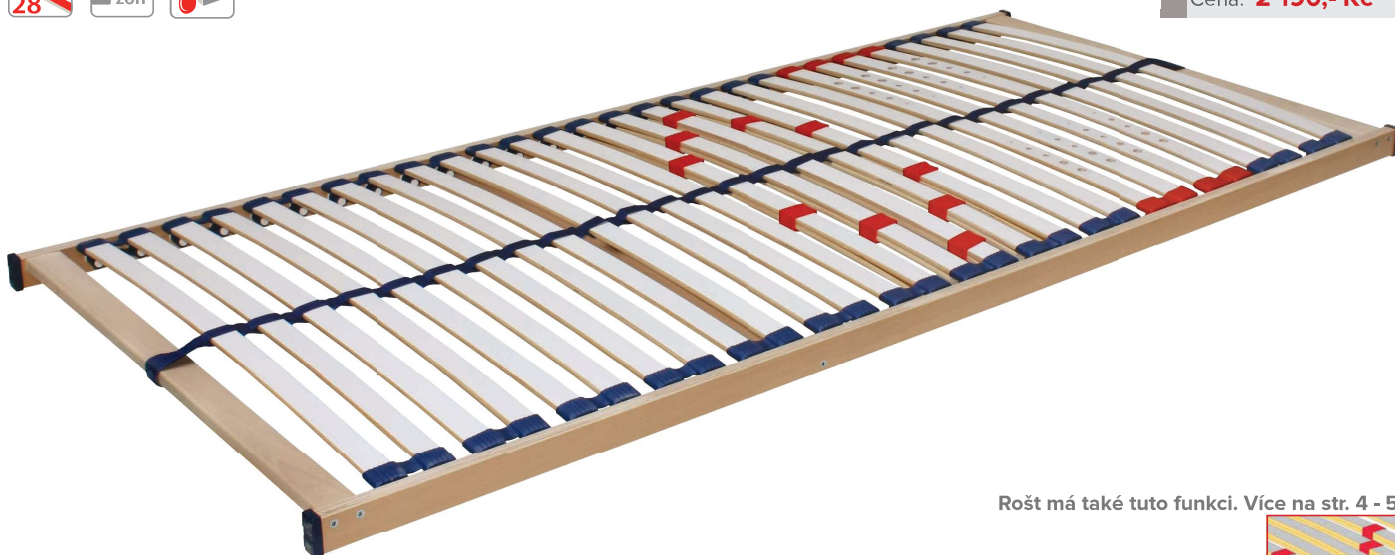

Rošt Duostar splňuje základní předpoklady pro pohodlné a zdravé spaní. Celková výška roštu pouhých 5 cm zabezpečí, že zvolená matrace se dobře usadí v posteli s nízkým rámem a matrace nebude příliš přechýbat přes horní hranu postele.

Cena: **2 190,- Kč**

Rošt má také tuto funkci. Více na str. 4 - 5