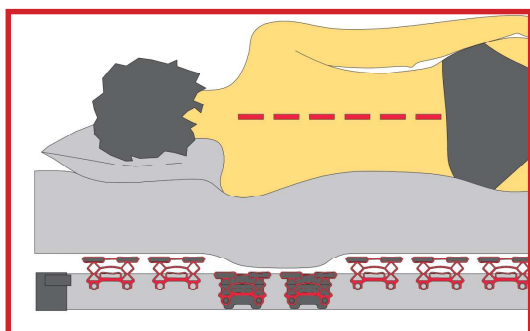

RAMENNÍ KOLÉBKKA – ULEVÍ RAMENŮM PŘI SPÁNKU NA BOKU

- Ramenní kolébka pomáhá zmírnit otláčení a bolesti ramen při spánku na boku
- Lamely se pod tlakem ramene stlačí hlouběji
- Rameno se může zabořit a páteř zůstává ve svém přirozeném tvaru