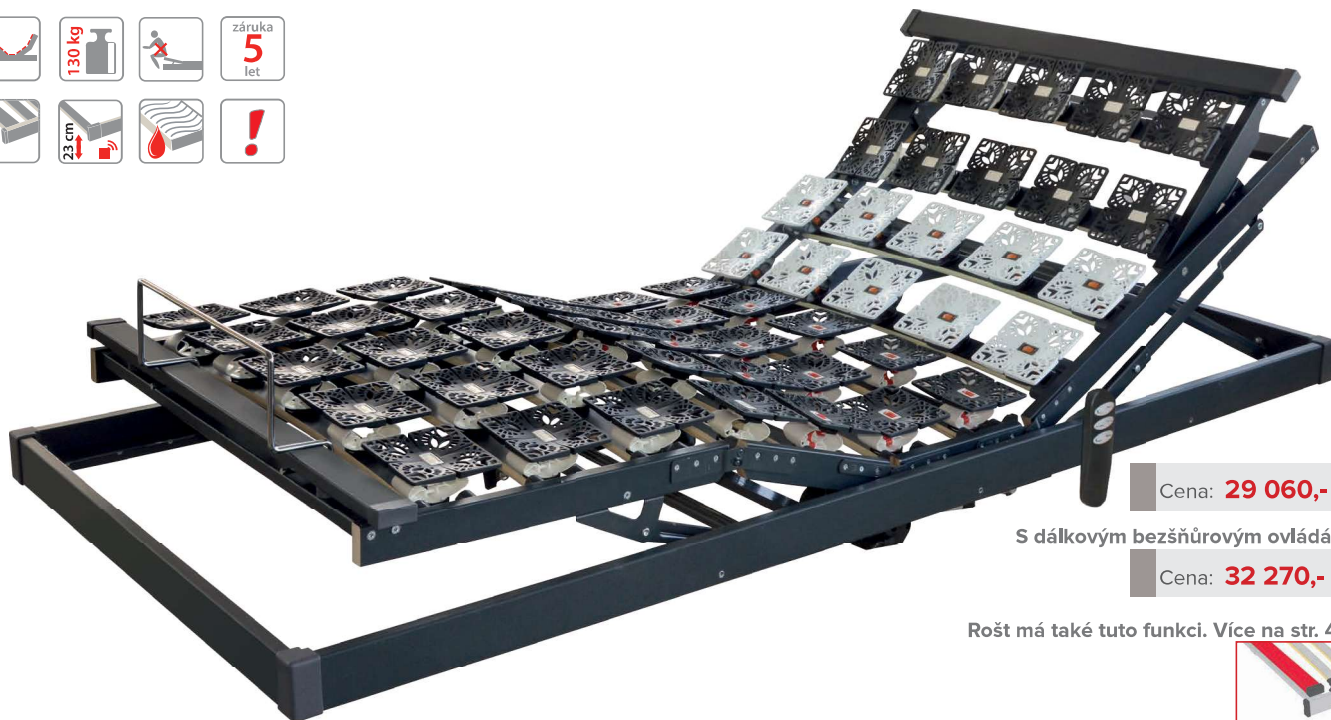

Rošt se při polohování zad zároveň posunuje k čelu lůžka, abyste pohodlně dosáhli na noční stolek. Talířový povrch má nejlepší pružící vlastnosti ze všech typů roštů – maximálně se přizpůsobí tělu. Nastavitelné talíře v oblasti ramen a beder umožňují upravit si tuhost lůžka podle svých představ.

Cena: **29 060,- Kč**

S dálkovým bezšňůrovým ovládáním

Cena: **32 270,- Kč**

Rošt má také tuto funkci. Více na str. 4 - 5