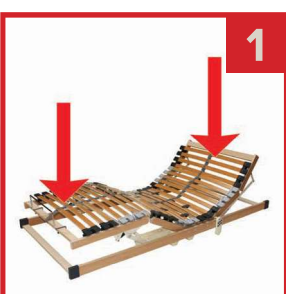

S dálkovým bezšňůrovým ovládáním

Cena: **17 040,- Kč**

Rošt má také tyto funkce. Více na str. 4 - 5

1

KOMFORTNÍ ODPOČINEK

- 2 motory nezávisle polohují oblast hlavy a nohou
- Polohování hlavové části pro pohodlné čtení a odpočinek
- Polohování nožní části uleví unaveným nohám, zlepšuje krevní oběh