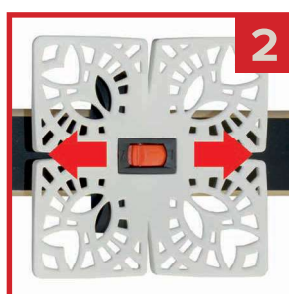

2

UPRAVTE SI LŮŽKO PODLE SEBE

- Individuální regulace tuhosti talířů v ramenní a bederní oblasti
- 2 stupně tuhosti nastavitelných talířů