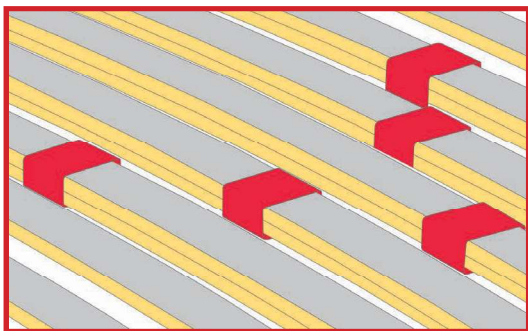

PROČ JE DOBRÉ, ABY