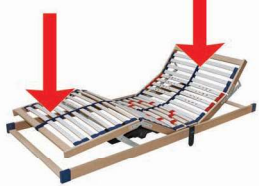

KOMFORTNÍ ODPOČINEK

- 2 motory nezávisle polohují oblast hlavy a nohou
- Polohování hlavové části pro pohodlné čtení a odpočinek
- Polohování nožní části uleví unaveným nohám, zlepšuje krevní oběh