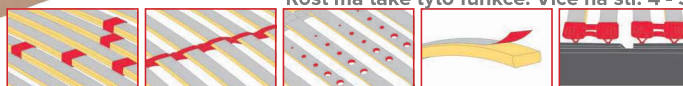

Rošt má také tyto funkce. Více na str. 4 - 5

1

ŠETŘÍ MÍSTO V LOŽNICI

- Jednoduchý a pohodlný přístup k úložnému prostoru zepředu
- Můžete využít 1/2 úložného prostoru pod lůžkem