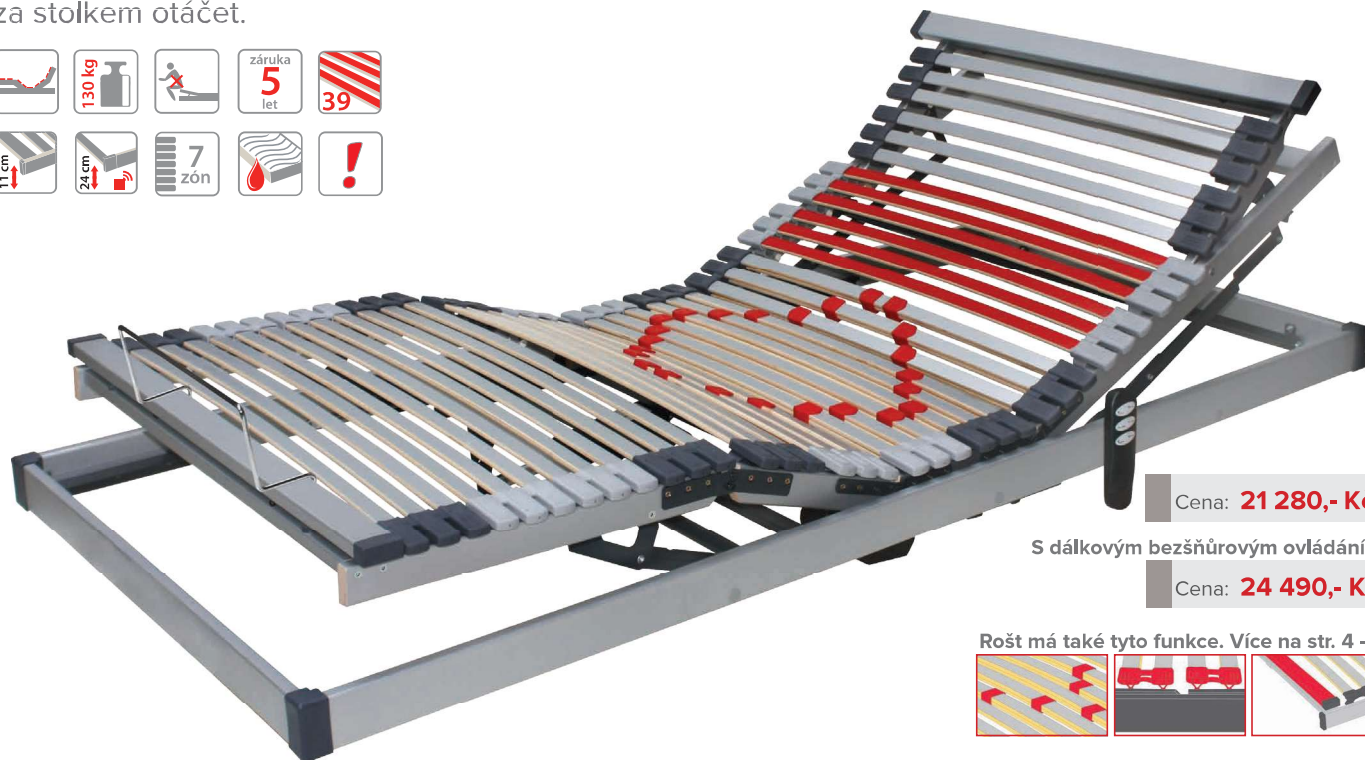

- Při polohování zádové části se rošt odsune zpět k čelu lůžka - nemění svoji polohu vůči nočnímu stolku
- Na noční stolek snadno dosáhnete

4

ANTIBAKTERIÁLNÍ ÚPRAVA

- Dřevěný rám roštu je opatřen fólií - jednoduchá údržba
- Do roštu neproniká vlhkost - nevytváří se prostředí pro výskyt bakterií a plísní
- Vhodný pro alergiky

SPÍTE RÁDI NA BOKU?

- Pro pohodlný spánek na boku si změkčete talíře v ramenní oblasti.

měkčí

TIP

Sledujete rádi televizi nebo si často čtete v posteli? Takto strávený volný čas může být ještě pohodlnější. Rošt se při polohování zádové části odsune do zadu k čelu lůžka. Noční stolek tak zůstane pořád na dosah. Sklenici vody, knihu nebo ovladač si můžete pohodlně odložit, aniž byste se museli za stolek otáčet.

Cena: **21 280,- Kč**

S dálkovým bezšňůrovým ovládním

Cena: **24 490,- Kč**

Rošt má také tyto funkce. Více na str. 4 - 5

1 KOMFORTNÍ ODPOČINEK

- 2 motory nezávisle polohují oblast hlavy a nohou
- Polohování hlavové části pro pohodlné čtení a odpočinek
- Polohování nožní části uleví unaveným nohám, zlepšuje krevní oběh