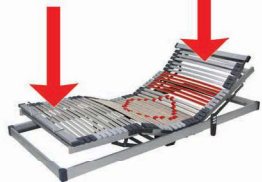

Cena: **21 280,- Kč**

S dálkovým bezšňůrovým ovládním

Cena: **24 490,- Kč**

Rošt má také tyto funkce. Více na str. 4 - 5

1 KOMFORTNÍ ODPOČINEK

- 2 motory nezávisle polohují oblast hlavy a nohou
- Polohování hlavové části pro pohodlné čtení a odpočinek
- Polohování nožní části uleví unaveným nohám, zlepšuje krevní oběh