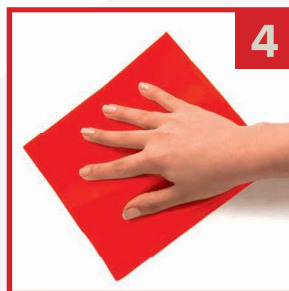

2

UPRAVTE SI LŮŽKO PODLE SEBE

- Individuální regulace tuhosti talířů v ramenní a bederní oblasti
- 2 stupně tuhosti nastavitelných talířů

3

DELŠÍ ŽIVOTNOST MATRACE

- Přídavná lišta zamezí deformaci okrajů matrace
- Rovnoměrně podpírá matraci po celé ploše
- Prodlužuje životnost matrace