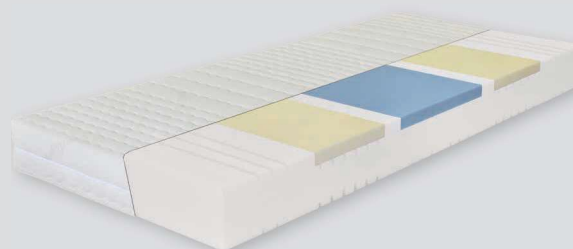

4 VYŠŠÍ FLEXIBILITA LŮŽKA

- Vysoký počet úzkých lamel detailně kopíruje zakřivení těla
- Čím více lamel, tím je lůžko pružnější - vlastnosti matrace lépe vyniknou
- Snižuje tlak na tělo - omezuje potřebu často se otáčet

MATRACE MAIA

Ještě větší pohodlí při čtení

- Matrace **Maia** s vyztuženou bederní oblastí je přizpůsobena pro časté sezení v posteli.

Individuální polohování hlavové, zádové, stehenní a lýtkové části umožňuje až 16 variant poloh. Samostatná regulace hlavy a zad je ideální v situaci, pokud máte problémy s krční páteří. Potažení roštu fólií zabraňuje pronikání vlhkosti do roštu. Uvnitř lůžka se udržuje zdravé prostředí - nevytváří se plísně ani bakterie.