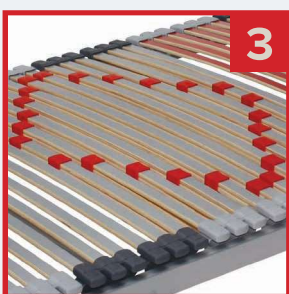

3 ZPEVNÍ ZÁDA PODLE POTŘEBY

- Nastavení tuhosti zádové oblasti pomocí posuvných objímek podle Vašich potřeb
- Volba tužší nebo měkčí střední části lůžka

4 VYŠŠÍ FLEXIBILITA LŮŽKA

- Vysoký počet úzkých lamel detailně kopíruje zakřivení těla
- Čím více lamel, tím je lůžko pružnější - vlastnosti matrace lépe vyniknou
- Snižuje tlak na tělo - omezuje potřebu často se otáčet