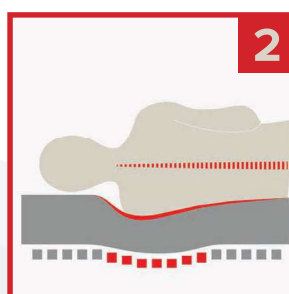

Cena: **6 610,- Kč**

Rošt má také tuto funkci. Více na str. 4 - 5

1 EXTRÉMNÍ ODOLNOST

- Plastové lamely se skelnými vlákny zajišťují extrémní odolnost proti zlomení a teplotním změnám
- Nosnost až 180 kg

2 VÝBORNÉ ERGONOMICKÉ VLASTNOSTI

- Vysoká pružnost lamel zabezpečuje optimální odlehčení a podporu těla v místech, kde je to žádoucí
- Změkčení v ramenní oblasti pro zdravou oporu páteře při spánku na boku