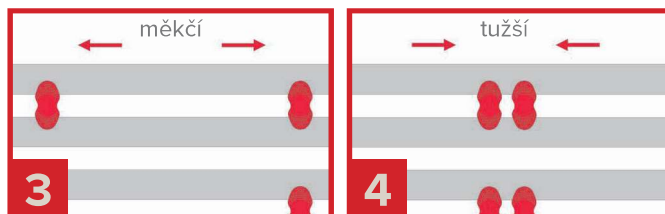

Objímka u řady roštů Omega, Duostar, Trioflex, Portoflex Motor Mega

Měkčí bederní oblast: přisuňte objímky k sobě (obr. 1)

Tužší bederní oblast: posuňte objímky na kraj roštu (obr. 2)

Objímka u řady roštů Portoflex (kromě Portoflex Motor Mega), Lussoflex,

Měkčí bederní oblast: posuňte objímky na kraj roštu (obr. 3)

Tužší bederní oblast: přisuňte objímky k sobě (obr. 4)

STŘEDOVÝ POPRUH - LEPŠÍ STABILITA ROŠTU

- Středový popruh zpevňuje celý rošt
- Omezuje zlomení lamely při nárazovém zatížení
- Rošt vydrží vyšší zátěž