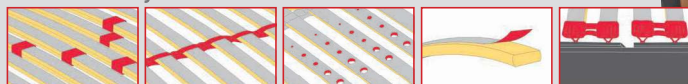

TIP: nabízíme také ve variantě bez přídatné lišty

Motorový rošt s úložným prostorem pod postelí

Cena: **14 410,- Kč**

S dálkovým bezšňůrovým ovládním

Cena: **17 620,- Kč**

Rošt má také tyto funkce. Více na str. 4 - 5