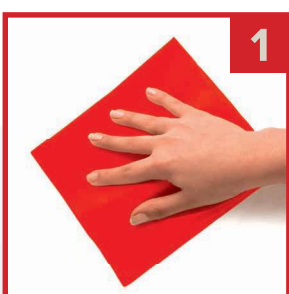

Cena: **5 380,- Kč**

Nejpřizpůsobivější lamelový rošt z naší nabídky. Díky vysokému počtu úzkých lamel citlivě reaguje na každý Váš pohyb a změnu polohy. Rošt s 42 lamelami dokáže velmi dobře spolupracovat s matrací a rovnoměrně roznášet váhu těla. Pomáhá snižovat protitlak na tělo, abyste se ráno neprobouzeli ztuhlí a otláčení.

Cena: **4 690,- Kč**

Rošt má také tyto funkce. Více na str. 4 - 5

1 MĚNĚ PRACHU POD MATRACÍ

- Celý povrch roštu je opatřen fólií - pod matrací se zachytává méně prachu a snadno se stírá
- Do roštu neproniká vlhkost - nevytváří se prostředí pro výskyt bakterií a plísní
- Vhodný pro alergiky
- Fólie chrání matraci před zatrháváním potahu