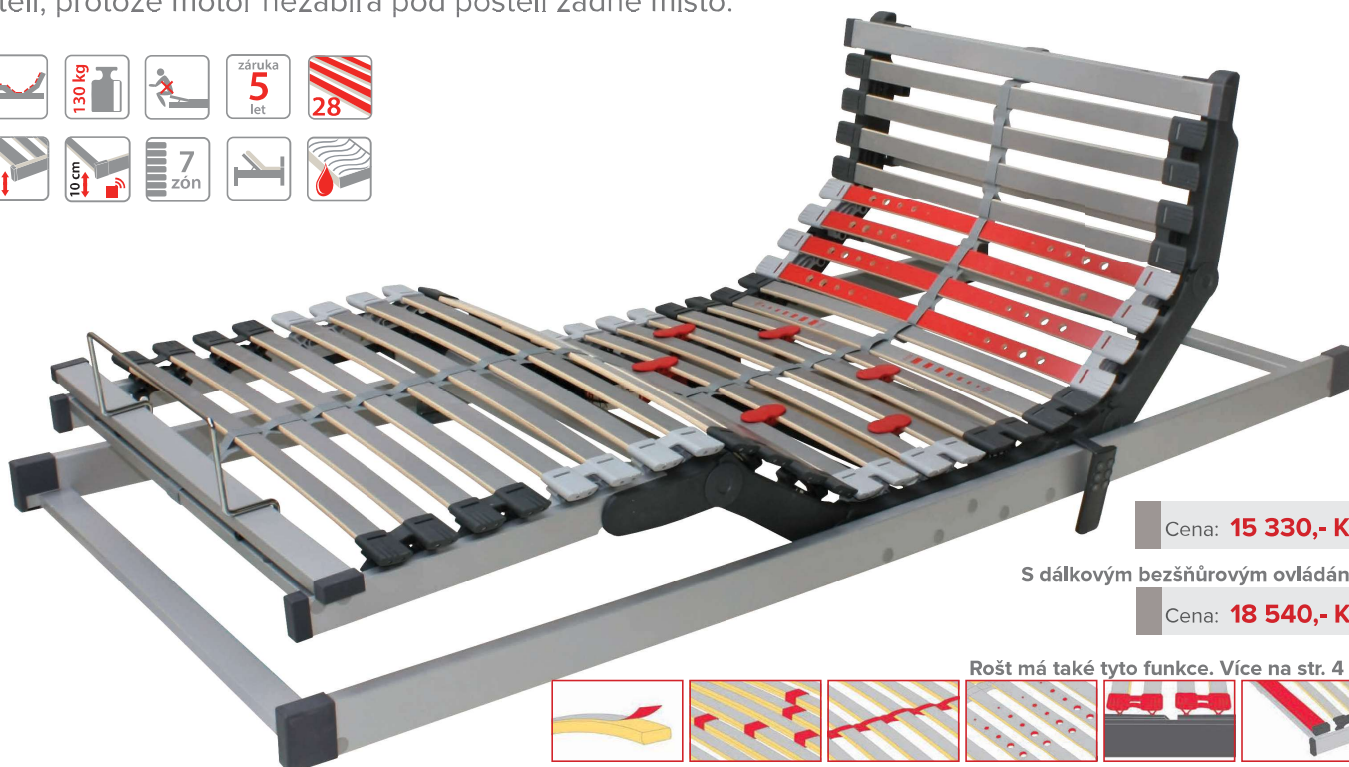

Nejnižší motorový rošt z naší nabídky je dobrým pomocníkem pro regeneraci sil a zároveň pomůže vyřešit problém s nedostatkem místa. Unikátní řešení motoru dovoluje využít úložný prostor pod postelí, protože motor nezabírá pod postelí žádné místo.