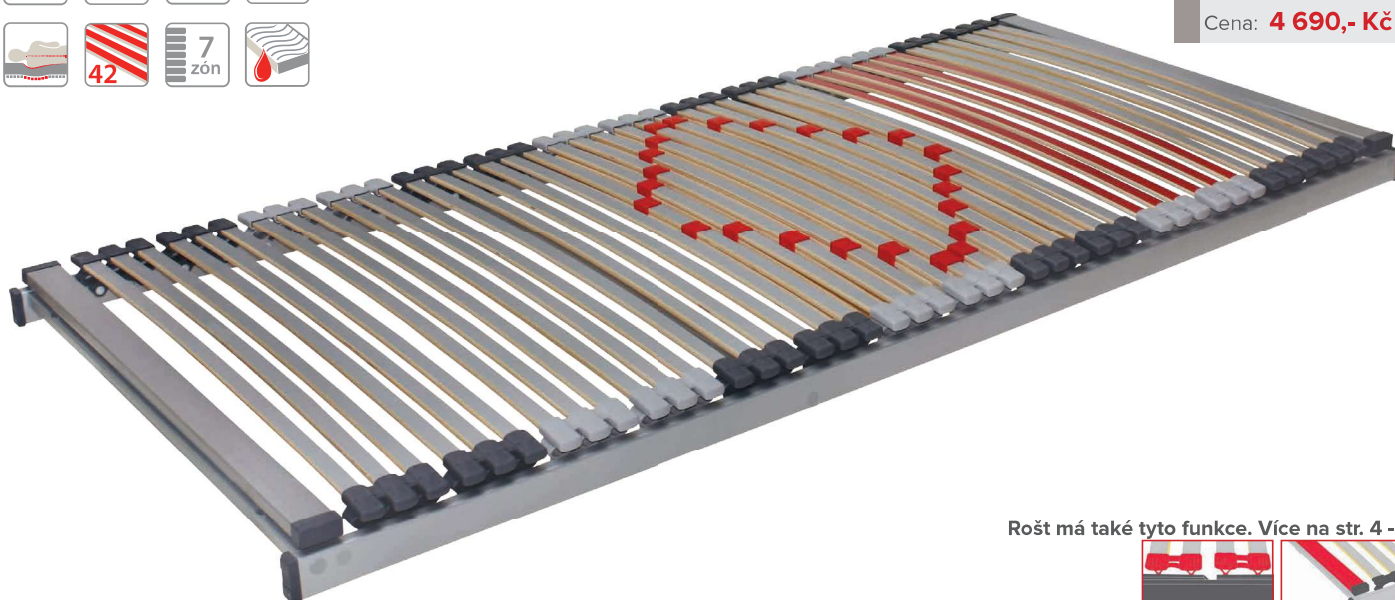

Nejpřizpůsobivější lamelový rošt z naší nabídky. Díky vysokému počtu úzkých lamel citlivě reaguje na každý Váš pohyb a změnu polohy. Rošt s 42 lamelami dokáže velmi dobře spolupracovat s matrací a rovnoměrně roznášet váhu těla. Pomáhá snižovat protitlak na tělo, abyste se ráno neprobouzeli ztuhlí a otláčení.

Cena: **4 690,- Kč**

Rošt má také tyto funkce. Více na str. 4 - 5