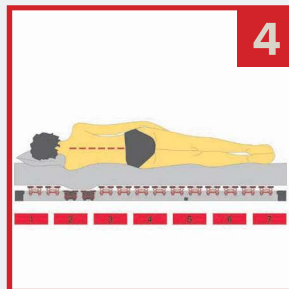

2

ZPEVNÍ ZÁDA PODLE POTŘEBY

- Nastavení tuhosti bederní oblasti pomocí posuvných objímek podle Vašich potřeb
- Volba tužší nebo měkčí střední části lůžka

3

GARANCE VYŠŠÍ NOSNOSTI

- Uložení pouzder nad bočnicí zaručuje vyšší nosnost
- Nosnost cca 130 kg

4

RESPEKTUJE ANATOMII LIDSKÉHO TĚLA

- Pouzdra dvojí tuhosti člení plochu lůžka do 7 anatomických zón
- Každá část těla je individuálně podepřena
- Optimální opora v oblasti hlavy, ramen, trupu, pánve, stehen, lýtek a chodidel