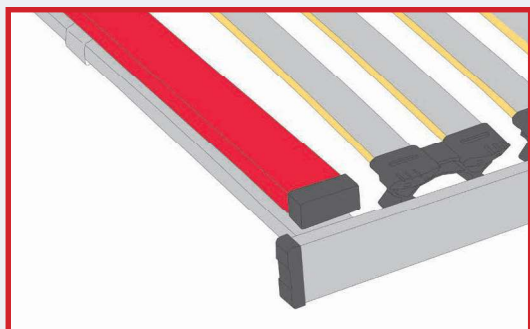

PŘÍDAVNÁ LIŠTA – PRODLUŽUJE ŽIVOTNOST MATRACE

- Zamezuje deformaci okrajů matrace
- Rovnoměrně podpírá matraci po celé ploše
- Prodlužuje životnost matrace