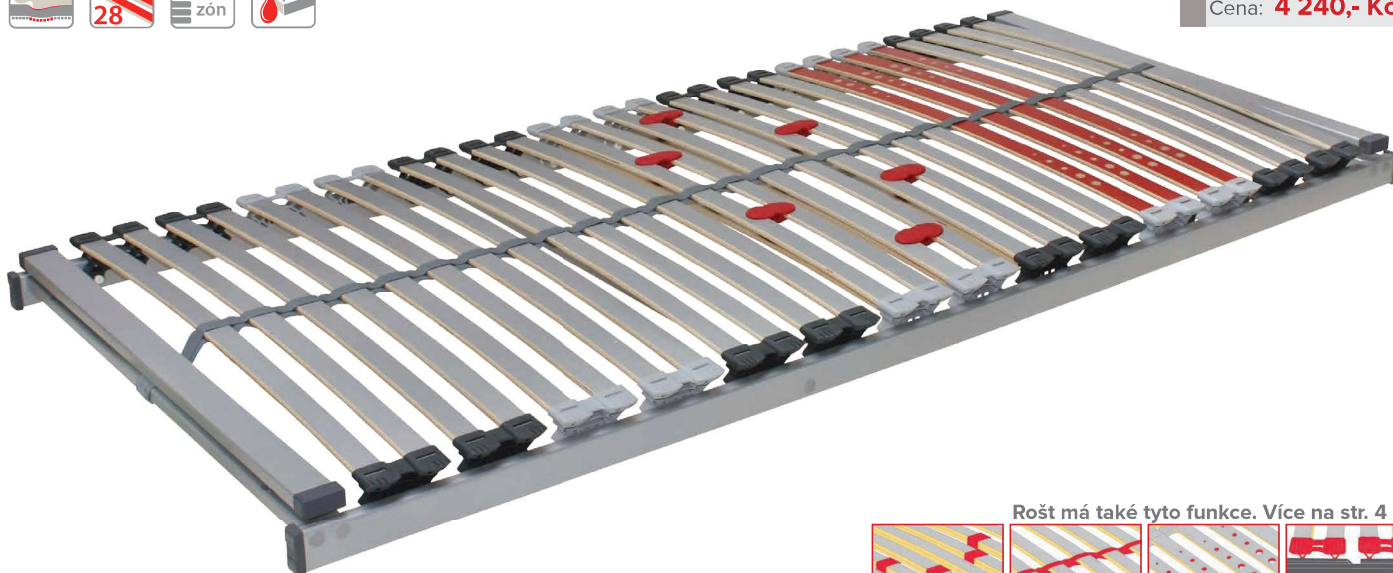

Rošt svojí úpravou podporuje zdravé a čisté prostředí ložnice. Potažení dřevěných částí fólií značně usnadňuje údržbu a omezuje vytváření bakterií a plísní v posteli. Komfortní ramenní zóna ulehčí ramenům při spánku na boku.

Cena: **4 240,- Kč**