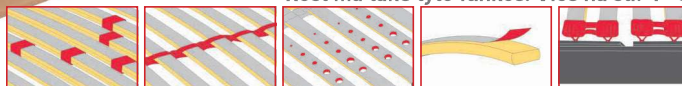

Cena: **5 040,- Kč**

Rošt má také tyto funkce. Více na str. 4 - 5

1

ŠETŘÍ MÍSTO V LOŽNICI

- Jednoduchý a pohodlný přístup k úložnému prostoru z boku
- Můžete využít celý úložný prostor pod postelí