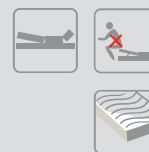

Máte po celém dni těžké a unavené nohy?

- Ruční polohování hlavy a nohou pomocí textilních úchytů
- Zvednutí nožní části přispívá k uvolnění unavených nohou, zlepšuje krevní oběh
- Zvednutí zádové části pro pohodlné čtení, sledování TV, pomáhá při rýmě a nachlazení, usnadňuje dýchání
- Pevná středová část - vyšší pohodlí při sezení

Cena: **2 070,- Kč**