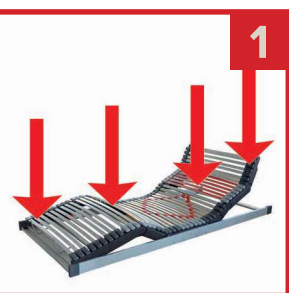

1 ERGONOMICKÉ TVAROVÁNÍ

- 4 motory umožňují nastavit až 16 poloh - polohování hlavové, bederní, stehenní a lýtkové části
- Ergonomické tvarování zádové části
- Polohování hlavové části pro pohodlné čtení a odpočinek
- Polohování nožní části uleví unaveným nohám, zlepšuje krevní oběh