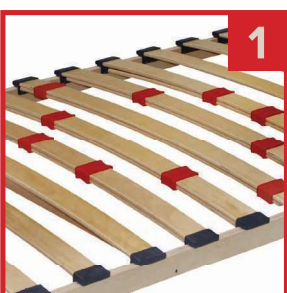

Cena: **1 140,- Kč**

1 ZPEVNÍ ZÁDA PODLE POTŘEBY

- Posuvné objímky umožňují upravit si tuhost v bederní oblasti podle Vašich potřeb
- Možnost volby tužší nebo měkčí bederní části lůžka