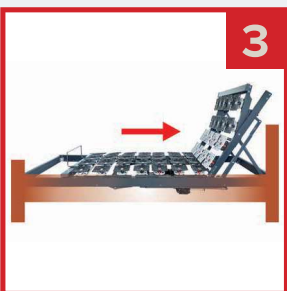

3

NOČNÍ STOLEK VŽDY PO RUCI

- Při polohování zádové části se rošt odsune zpět k čelu lůžka - nemění svoji polohu vůči nočnímu stolku
- Na noční stolek snadno dosáhnete