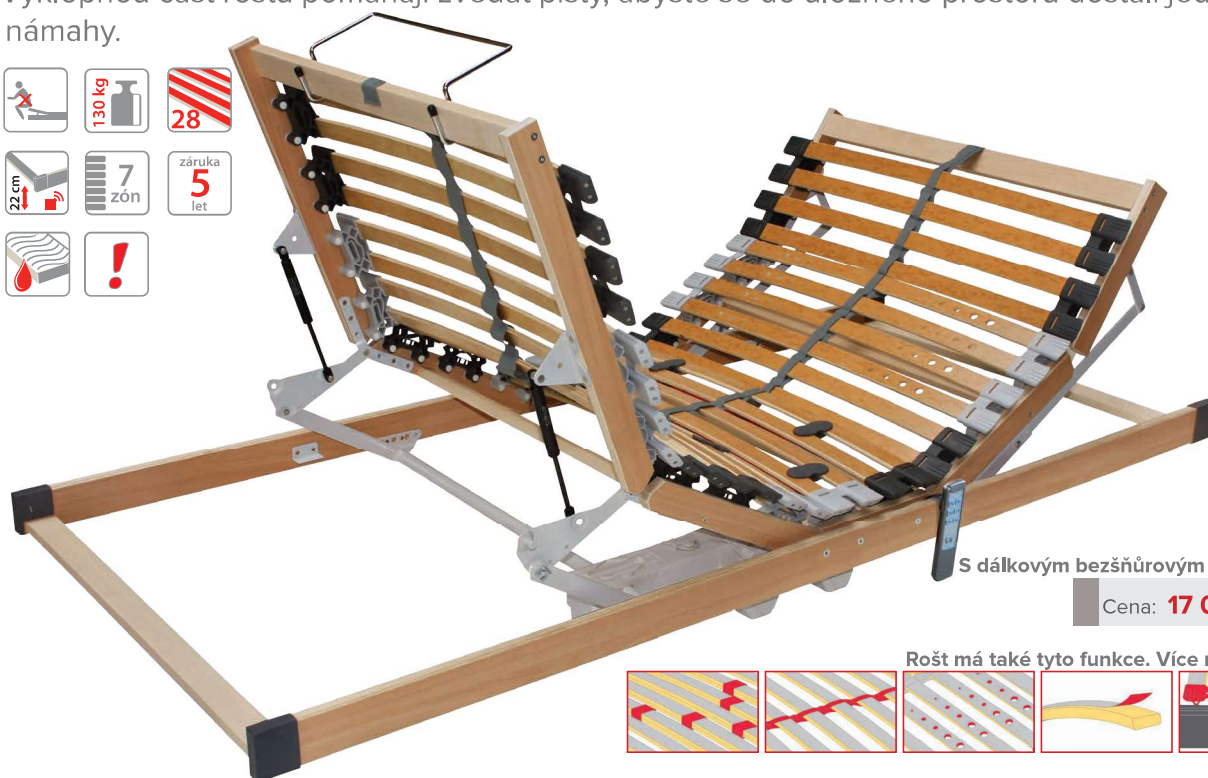

TIP: nabízíme také ve variantě bez přídatné lišty

Motorový rošt s úložným prostorem pod postelí

Cena: **14 410,- Kč**

S dálkovým bezšňůrovým ovládním

Cena: **17 620,- Kč**

Rošt má také tyto funkce. Více na str. 4 - 5

Chcete si dopřát pohodlí v podobě motorového roštu a zároveň využívat úložný prostor pod postelí? Rošt Portoflex Motor P nabízí oboje. Rošt umožňuje snadný přístup do 1/3 úložného prostoru v nožní části. Výklopnou část roštu pomáhají zvedat písty, abyste se do úložného prostoru dostali jednoduše a bez námahy.

S dálkovým bezšňůrovým ovládáním

Cena: **17 040,- Kč**

Rošt má také tyto funkce. Více na str. 4 - 5

1

KOMFORTNÍ ODPOČINEK

- 2 motory nezávisle polohují oblast hlavy a nohou
- Polohování hlavové části pro pohodlné čtení a odpočinek
- Polohování nožní části uleví unaveným nohám, zlepšuje krevní oběh