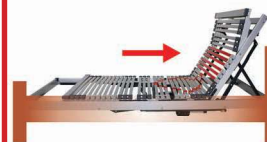

2 NOČNÍ STOLEK VŽDY PO RUCE

- Při polohování zádové části se rošt odsune zpět k čelu lůžka - nemění svoji polohu vůči nočnímu stolku
- Na noční stolek snadno dosáhnete