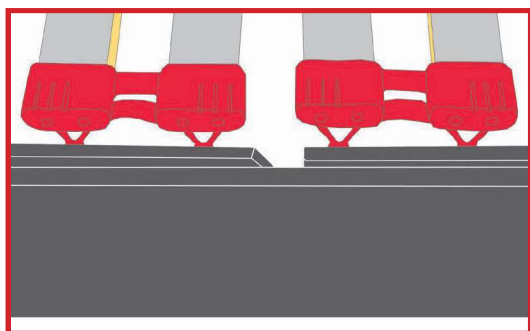

ROŠT MĚL ...

POUZDRA NAD BOČNICÍ ROŠTU – ROŠT SE LÉPE PŘIZPŮSOBÍ TVARU A POLOZE TĚLA

- Pružně uchycené lamely se natáčejí a přizpůsobují se poloze těla
- Lehací plocha pruží i na kraji lůžka, kde běžná pouzdra nepruží - komfortní spaní a snadnější otáčení těla při spánku
- Vyšší nosnost - odolnost proti poškození při prudkém dosednutí na lůžko