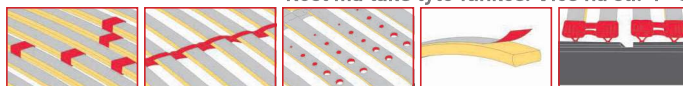

S dálkovým bezšňůrovým ovládáním

Cena: **29 600,- Kč**

Rošt má také tyto funkce. Více na str. 4 - 5

1 ERGONOMICKÉ TVAROVÁNÍ

- 4 motory umožňují nastavit až 16 poloh - polohování hlavové, bederní, stehenní a lýtkové části
- Ergonomické tvarování zádové části
- Polohování hlavové části pro pohodlné čtení a odpočinek
- Polohování nožní části uleví unaveným nohám, zlepšuje krevní oběh