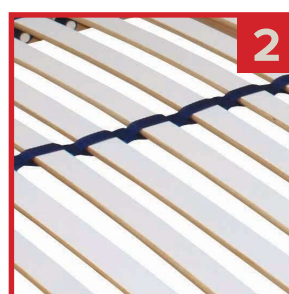

Cena: **2 190,- Kč**

Rošt má také tuto funkci. Více na str. 4 - 5

1 MÁTE NÍZKOU KONSTRUKCI POSTELE?

- Výška roštu jen 5 cm
- Matrace se dobře usadí v posteli s nízkým rámem

2 LEPŠÍ STABILITA ROŠTU

- Středový popruh zpevňuje celý rošt
- Omezuje zlomení lamely při nárazovém zatížení
- Rošt vydrží vyšší zátěž