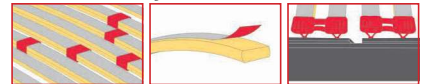

1 ERGONOMICKÉ TVAROVÁNÍ

- 4 motory umožňují nastavit až 16 poloh - polohování hlavové, bederní, stehenní a lýtkové části
- Ergonomické tvarování zádové části
- Polohování hlavové části pro pohodlné čtení a odpočinek
- Polohování nožní části uleví unaveným nohám, zlepšuje krevní oběh