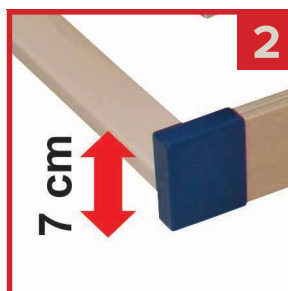

2

MÁTE NÍZKOU KONSTRUKCI POSTELE?

- Výška roštu pouhých 7 cm
- Matrace se dobře usadí v posteli s nízkým rámem

7 cm

3

MENŠÍ TLAK NA RAMENA

- Lamely v ramenní oblasti jsou změkčeny vrtáním
- Provrtaná lamela je pružnější – pomáhá zmírnit tlak na ramena