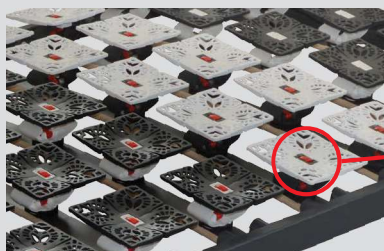

SPÍTE RÁDI NA BOKU?

- Pro pohodlný spánek na boku si změkčete talíře v ramenní oblasti.