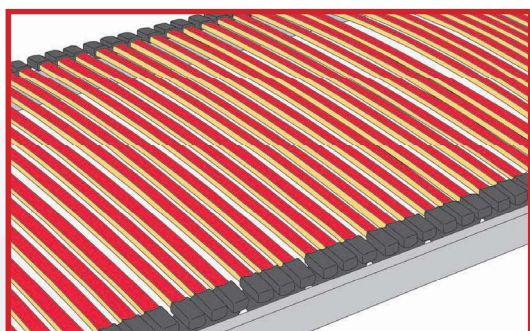

VYSOKÝ POČET LAMEL - LEPŠÍ FLEXIBILITA LŮŽKA

- Vysoký počet úzkých lamel detailně kopíruje zakřivení těla
- Čím více lamel, tím je lůžko pružnější - vlastnosti matrace lépe vyniknou
- Snižuje tlak na tělo - omezuje potřebu často se otáčet