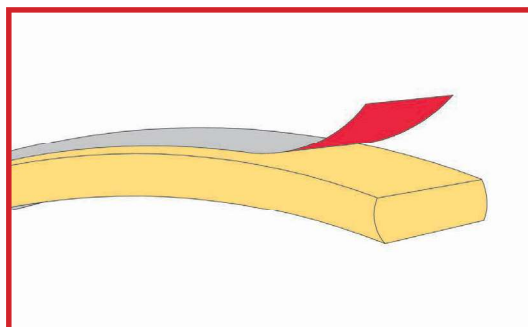

Objímka u řady roštů Omega, Duostar, Trioflex, Portoflex Motor Mega

Měkčí bederní oblast: přisuňte objímky k sobě (obr. 1)

Tužší bederní oblast: posuňte objímky na kraj roštu (obr. 2)

Objímka u řady roštů Portoflex (kromě Portoflex Motor Mega), Lussoflex,

Měkčí bederní oblast: posuňte objímky na kraj roštu (obr. 3)

Tužší bederní oblast: přisuňte objímky k sobě (obr. 4)

STŘEDOVÝ POPRUH - LEPŠÍ STABILITA ROŠTU

- Středový popruh zpevňuje celý rošt
- Omezuje zlomení lamely při nárazovém zatížení
- Rošt vydrží vyšší zátěž

ZMĚKČENÍ LAMEL VRTÁNÍM - MENŠÍ TLAK NA RAMENA

- Lamely v ramenní oblasti jsou změkčeny vrtáním
- Provrtaná lamela je pružnější – pomáhá zmírnit tlak na ramena

POTAŽENÍ ROŠTU FÓLÍÍ - MÉNĚ PRACHU POD MATRACÍ