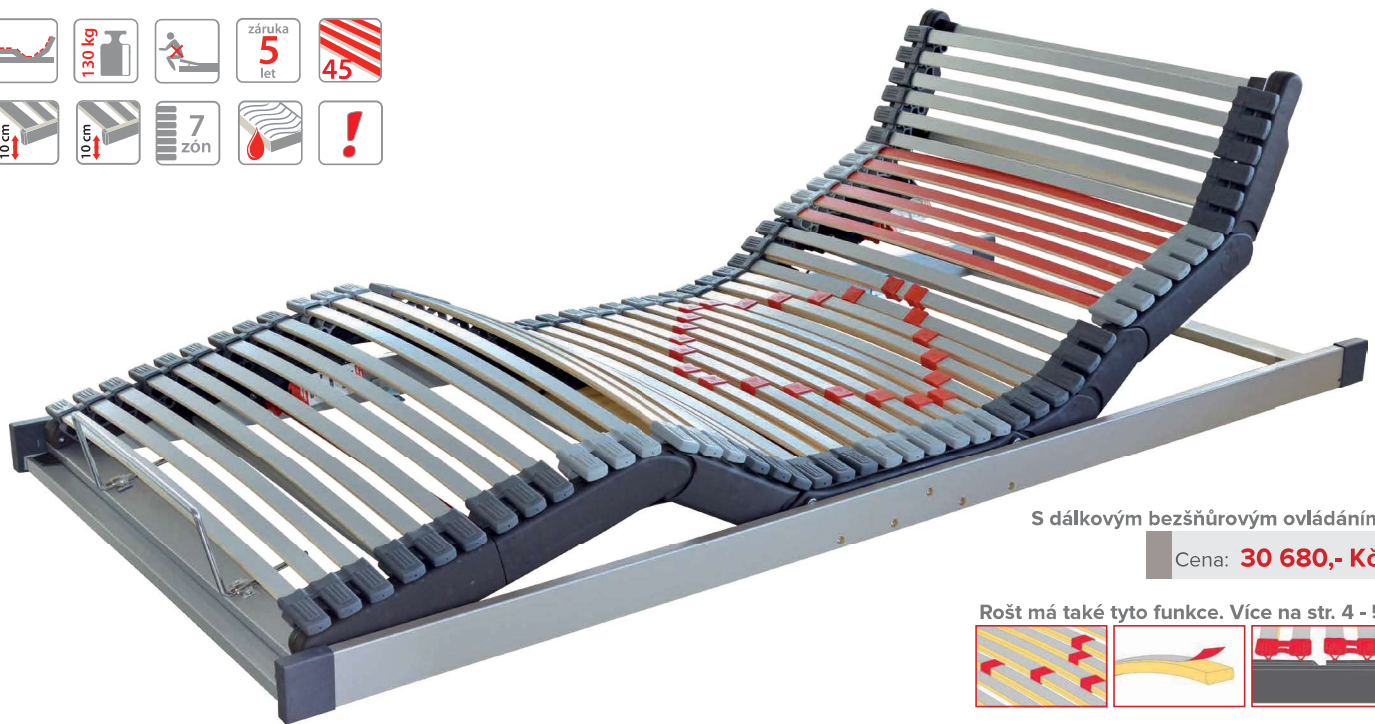

4 DELŠÍ ŽIVOTNOST MATRACE

- Lamely jsou až do konce roštu – matrace je rovnoměrně podepřena po celé ploše
- Nedochází k deformaci okrajů matrace
- Delší životnost matrace

FUNKCE MEMORY

Užijte si relax v oblíbené pozici

- Ovladač u roštů typu QUATTRO je vybaven funkcí MEMORY
- 2 oblíbené polohy odpočinku lze uložit do paměti ovladače
- Do výchozí rovné polohy uvedete rošt zmáčknutím tlačítka na stojanu

Variabilní systém polohování Vás překvapí možnostmi relaxace, které rošt nabízí. Můžete si samostatně polohovat hlavu, záda, stehna i lýtky. Díky vysokému počtu úzkých lamel se výborně přizpůsobí tělu a dobře reaguje na každý Váš sebemenší pohyb na lůžku. Bezšňůrové ovládání s funkcí MEMORY umožňuje uložit si do paměti 2 nejoblíbenější polohy odpočinku.

S dálkovým bezšňůrovým ovládáním

Cena: **30 680,- Kč**

Rošt má také tyto funkce. Více na str. 4 - 5

1 ERGONOMICKÉ TVAROVÁNÍ

- 4 motory umožňují nastavit až 16 poloh - polohování hlavové, bederní, stehenní a lýtkové části
- Ergonomické tvarování zádové části
- Polohování hlavové části pro pohodlné čtení a odpočinek
- Polohování nožní části uleví unaveným nohám, zlepšuje krevní oběh