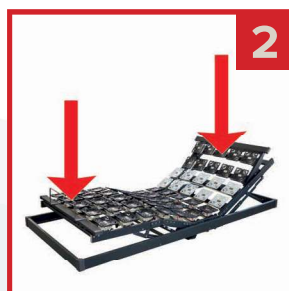

Cena: **29 060,- Kč**

S dálkovým bezšňůrovým ovládáním

Cena: **32 270,- Kč**

Rošt má také tuto funkci. Více na str. 4 - 5

1

PŘIZPŮSOBÍ SE KAŽDÉ POSTAVĚ

- Talíře se pohybují ve všech směrech – dokonale kopírují zátěž těla
- Přizpůsobí se jakýmkoliv tělesným proporcím
- Rovnoměrně pruží na kraji i uprostřed lůžka
- Individuální regulace tuhosti talířů v ramenní a bederní oblasti do 2 stupňů tuhosti