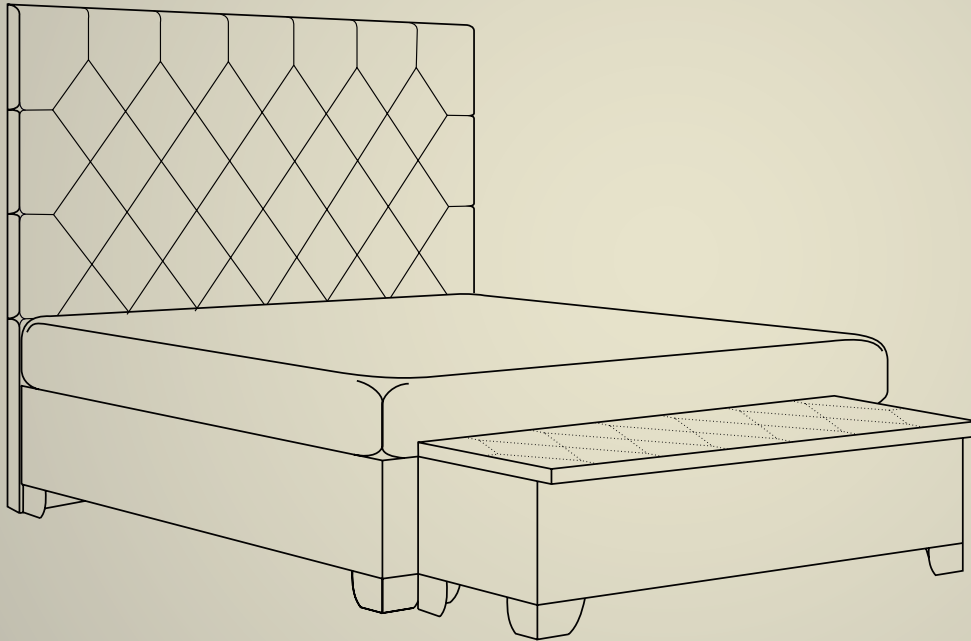

m
Materasso

m
Materasso

RHOMBUS	7
HORIZONTAL	9
WILD	11
INDUSTRY	13
KINGSTONE	15
NOBILIA	17
SPECTRA	19
NAVY	21
ENIF	23
GEMINI	25
FRANCESCA	26
CLAUDIA	28
SIRIUS	30
VELORUM	32
VEGA	35
ARGENTINA	37
BELLATRIX	39
ATLAS	41
SIENA	42
CORONA	44
ALESIA	46
MIRACH	48
PARIS	51
VIENNA	53
DE LUXE	54
BREEZE	55
MODERN	56
TABURET	57