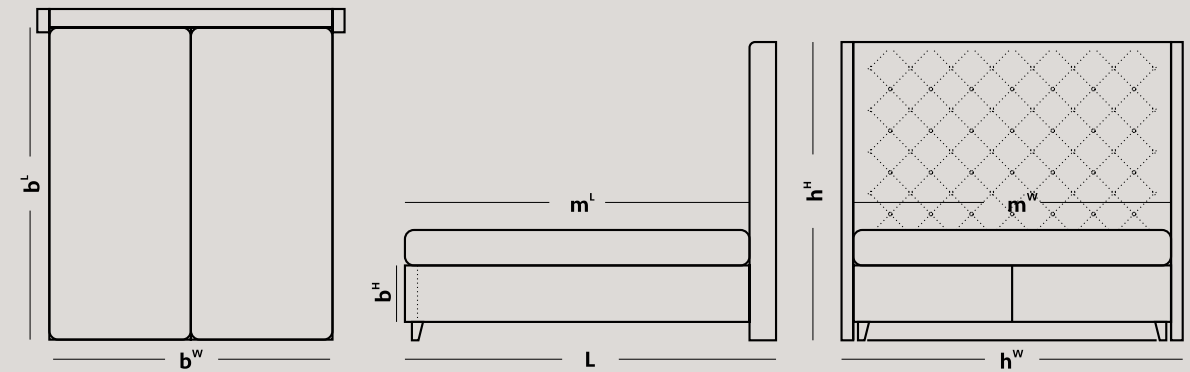

MIRACH

	L	b ^L	b ^W	b ^H	h ^W	h ^H	m ^L	m ^W	(cm)
Boxspring 22	208	200	180	22	190	130	200	180	
	208	200	160	22	170	130	200	160	

PARIS

	L	b^L	b^W	b^H	h^W	h^H	m^L	m^W (cm)
Boxspring 32 + Cover	208	200	180	32	180	197	200	180
	208	200	160	32	160	197	200	160

VIENNA

	L	b ^L	b ^W	b ^H	h ^W	h ^H	m ^L	m ^W	(cm)
Boxspring 32	208	200	180	32	190	170	200	180	
	208	200	160	32	170	170	200	160	

DE LUXE

	a	b	c	d	e	f	g	h	j	(cm)
Castel	45	55	100	56/42	54	49	20	79	80	
Line	46	55	101	56/42	54	49	21	79	80	