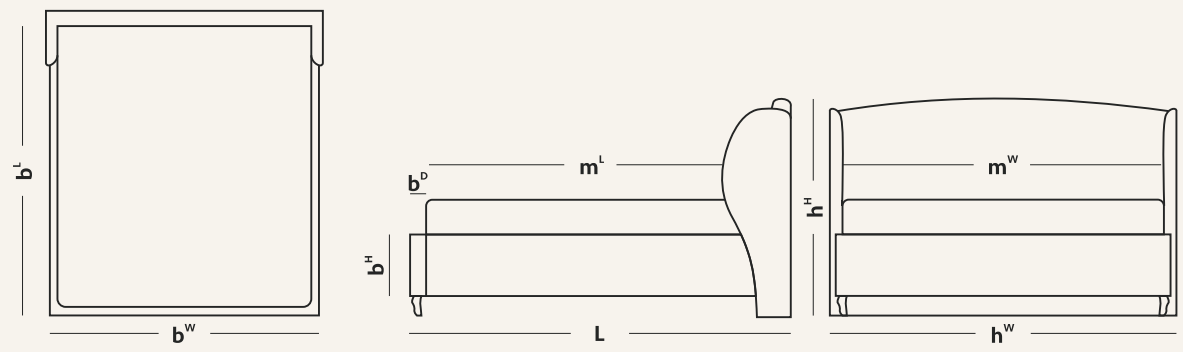

ENIF

	L	b^L	b^W	b^H	b^D	h^W	h^H	m^L	m^W (cm)
Design Bed	213	205	190	35	5	196	123	200	180
	213	205	170	35	5	176	123	200	160