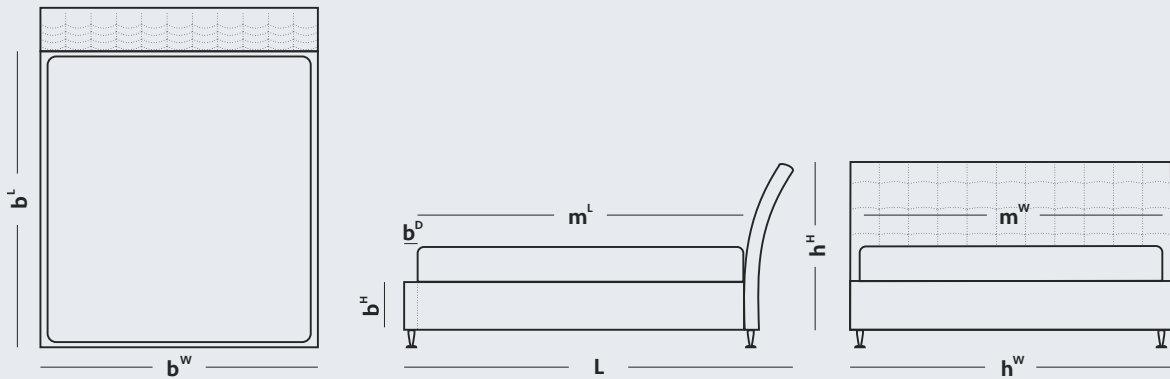

FRANCESCA

	L	b^L	b^W	b^H	b^D	h^W	h^H	m^L	m^W (cm)
Design Bed LUX	240	205	190	30	5	190	103	200	180
	240	205	170	30	5	170	103	200	160