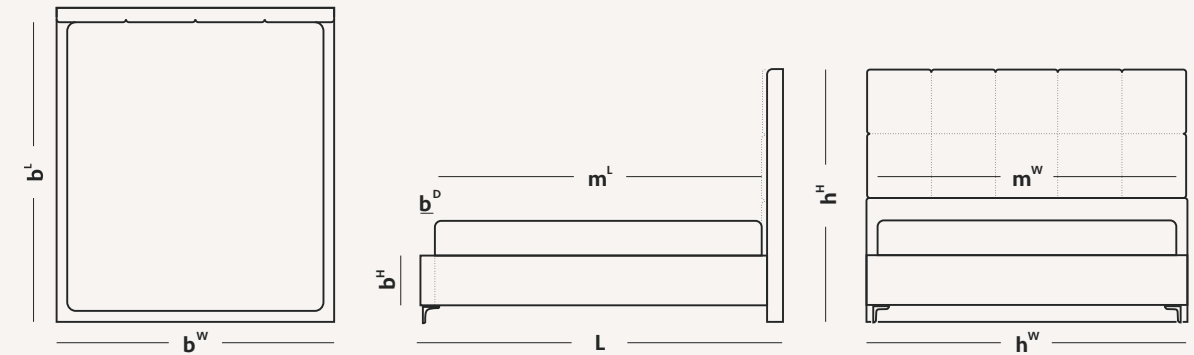

ENIF

	L	b ^L	b ^W	b ^H	b ^D	h ^W	h ^H	m ^L	m ^W (cm)
Design Bed	213	205	190	35	5	196	123	200	180
	213	205	170	35	5	176	123	200	160

GEMINI

	L	b ^L	b ^W	b ^H	b ^D	h ^W	h ^H	m ^L	m ^W (cm)
Design Bed	213	205	190	30	5	190	150	200	180
	213	205	170	30	5	170	150	200	160