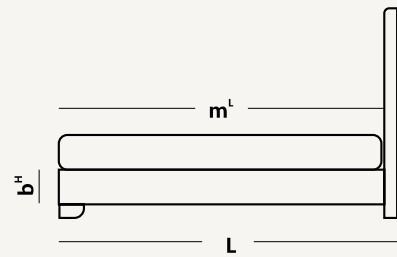

MIRACH

	L	b^L	b^W	b^H	h^W	h^H	m^L	m^W	(cm)
Boxspring 22	208	200	180	22	190	130	200	180	
	208	200	160	22	170	130	200	160