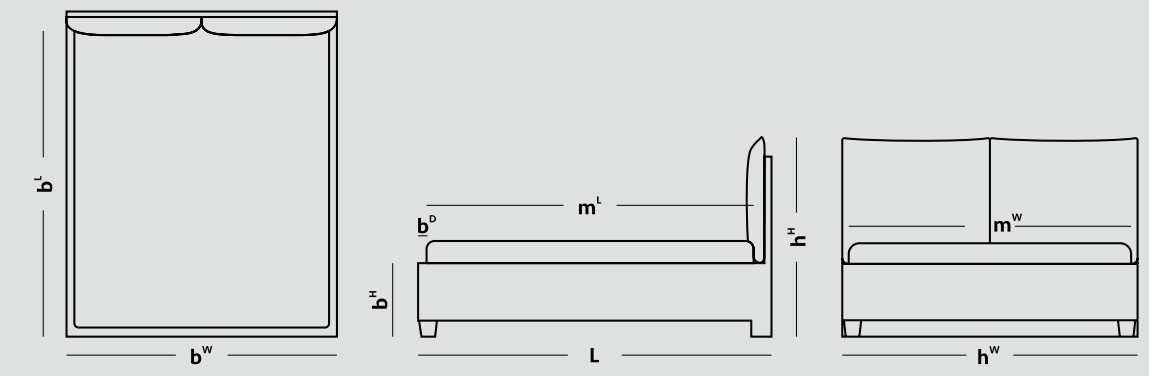

KINGSTONE

NEW

	L	b^L	b^W	b^H	b^D	h^W	h^H	m^L	m^W (cm)
Design Bed	218	205	190	35	5	190	120	200	180
	218	205	170	35	5	170	120	200	160