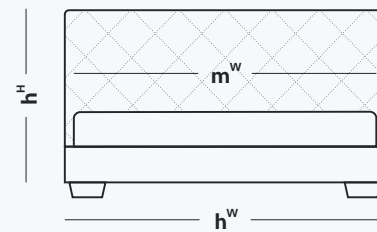

ALESIA

	L	b^L	b^W	b^H	b^D	h^W	h^H	m^L	m^W (cm)
Design Bed	217	205	190	30	5	190	103	200	180
	217	205	170	30	5	170	103	200	160