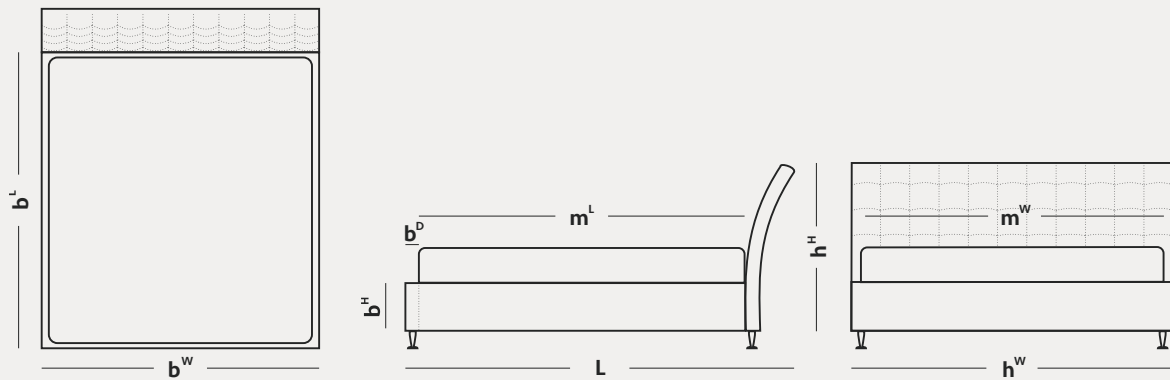

CLAUDIA

	L	b^L	b^W	b^H	b^D	h^W	h^H	m^L	m^W (cm)
Design Bed LUX	243	208	196	30	8	196	103	200	180
	243	208	176	30	8	176	103	200	160