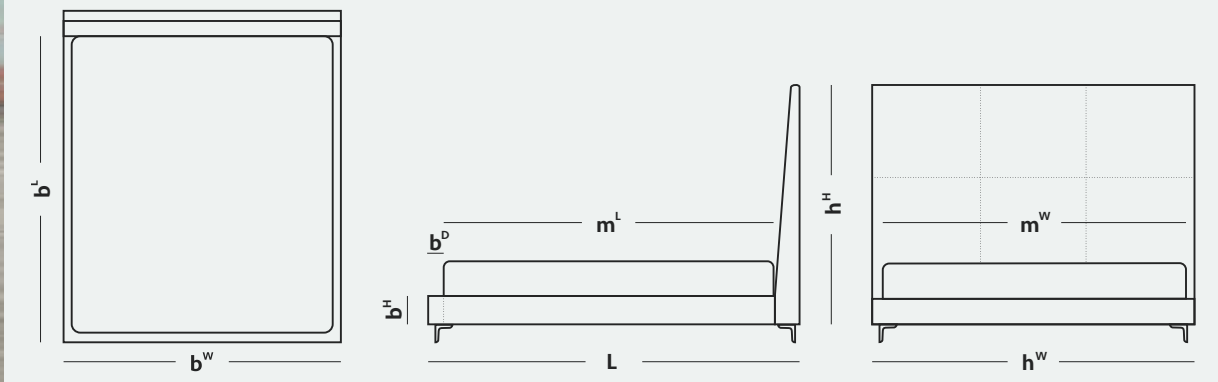

PRESTIGE

	L	b^L	b^W	b^H	b^D	h^W	h^H	m^L	m^W (cm)
Design Bed	218	205	190	15	5	190	140	200	180
	218	205	170	15	5	170	140	200	160