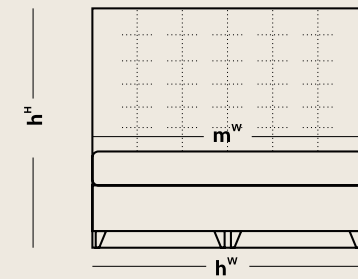

Základní konstrukce čalouněné postele, která samozřejmě může být kombinována s jakýmkoli typem čela z naší nabídky, umožňuje používat všechny typy roštů pod matraci: od nejjednodušších, pevných laťových roštů, dále roštů pružných lamelových, přes rošty polohovatelné až po rošty s plynulým elektrickým polohováním. Pro Vaše pohodlí jsou bočnice těchto korpusů vyráběny ve dvou šířkách: 5 nebo 8 cm a třech standardních výškách: 15, 30 nebo 35 cm.

RHOMBUS

NEW

	L	b ^L	b ^W	b ^H	h ^W	h ^H	m ^L	m ^W (cm)
Boxspring 32	208	200	180	32	180	160	200	180
	208	200	160	32	160	160	200	160

HORIZONTAL

NEW

	L	b ^L	b ^W	b ^H	h ^W	h ^H	m ^L	m ^W (cm)
MAXI	210	200	180	32	240	145	200	180
	210	200	160	32	220	145	200	160

WILD

NEW

	L	b ^L	b ^W	b ^H	h ^W	h ^H	m ^L	m ^W (cm)
Boxspring 32	208	200	180	32	180	160	200	180
	208	200	160	32	160	160	200	160

INDUSTRY

NEW

	L	b ^L	b ^W	b ^H	p ^H	b ^D	h ^W	h ^H	m ^L	m ^W (cm)
Industry	225	205	190	20	13	5	190	103	200	180
Design Bed	225	205	170	20	13	5	170	103	200	160