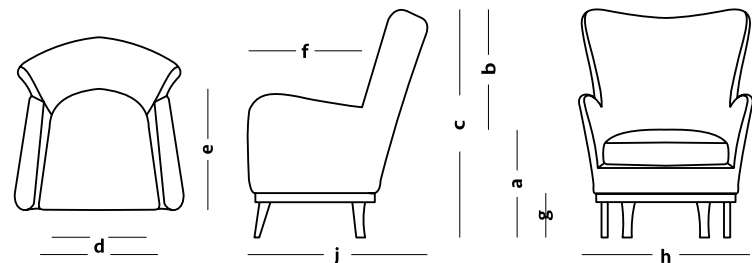

CORONA

	L	b ^L	b ^W	b ^H	h ^W	h ^H	m ^L	m ^W (cm)
MAXI	208	200	180	32	180	120	200	180
	208	200	160	32	160	120	200	160

ALESIA

	L	b ^L	b ^W	b ^H	b ^D	h ^W	h ^H	m ^L	m ^W (cm)
Design Bed	217	205	190	30	5	190	103	200	180
	217	205	170	30	5	170	103	200	160

MIRACH

	L	b ^L	b ^W	b ^H	h ^W	h ^H	m ^L	m ^W	(cm)
Boxspring 22	208	200	180	22	190	130	200	180	
	208	200	160	22	170	130	200	160	

PARIS

	L	b^L	b^W	b^H	h^W	h^H	m^L	m^W (cm)
Boxspring 32 + Cover	208	200	180	32	180	197	200	180
	208	200	160	32	160	197	200	160

VIENNA

	L	b ^L	b ^W	b ^H	h ^W	h ^H	m ^L	m ^W	(cm)
Boxspring 32	208	200	180	32	190	170	200	180	
	208	200	160	32	170	170	200	160	

DE LUXE

	a	b	c	d	e	f	g	h	j	(cm)
Castel	45	55	100	56/42	54	49	20	79	80	
Line	46	55	101	56/42	54	49	21	79	80	