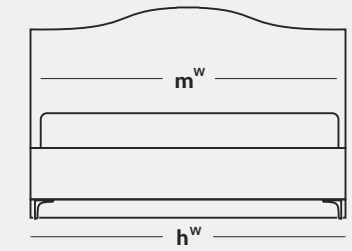

KINGSTONE

NEW

	L	b^L	b^W	b^H	b^D	h^W	h^H	m^L	m^W (cm)
Design Bed	218	205	190	35	5	190	120	200	180
	218	205	170	35	5	170	120	200	160

NOBILIA

NEW

	L	b^L	b^W	b^H	b^D	h^W	h^H	m^L	m^W (cm)
Design Bed	213	205	190	30	5	190	120	200	180
	213	205	170	30	5	170	120	200	160

SPECTRA

NEW

	L	b ^L	b ^W	b ^H	h ^W	h ^H	m ^L	m ^W (cm)
MAXI	208	200	180	32	180	130	200	180
	208	200	160	32	160	130	200	160

NAVY

	L	b ^L	b ^W	b ^H	b ^D	h ^W	h ^H	m ^L	m ^W (cm)
Design Bed	213	205	190	30	5	190	123	200	180
	213	205	170	30	5	170	123	200	160

ENIF

	L	b ^L	b ^W	b ^H	b ^D	h ^W	h ^H	m ^L	m ^W (cm)
Design Bed	213	205	190	35	5	196	123	200	180
	213	205	170	35	5	176	123	200	160

GEMINI

	L	b ^L	b ^W	b ^H	b ^D	h ^W	h ^H	m ^L	m ^W (cm)
Design Bed	213	205	190	30	5	190	150	200	180
	213	205	170	30	5	170	150	200	160