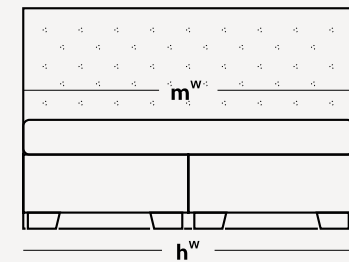

VELORUM

	L	b^L	b^W	b^H	h^W	h^H	m^L	m^W (cm)
Boxspring 32	208	200	180	32	180	120	200	180
	208	200	160	32	160	120	200	160