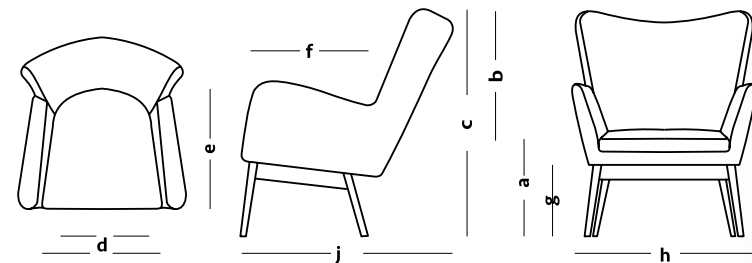

MIRACH

	L	b ^L	b ^W	b ^H	h ^W	h ^H	m ^L	m ^W	(cm)
Boxspring 22	208	200	180	22	190	130	200	180	
	208	200	160	22	170	130	200	160	

PARIS

	L	b^L	b^W	b^H	h^W	h^H	m^L	m^W (cm)
Boxspring 32 + Cover	208	200	180	32	180	197	200	180
	208	200	160	32	160	197	200	160

VIENNA

	L	b ^L	b ^W	b ^H	h ^W	h ^H	m ^L	m ^W	(cm)
Boxspring 32	208	200	180	32	190	170	200	180	
	208	200	160	32	170	170	200	160	

DE LUXE

	a	b	c	d	e	f	g	h	j	(cm)
Castel	45	55	100	56/42	54	49	20	79	80	
Line	46	55	101	56/42	54	49	21	79	80	

BREEZE

	a	b	c	d	e	f	g	h	j	(cm)
Cut	45	63	94	56/42	56	42	26/31	78	85	
Cross	45	63	102	56/42	56	42	32	78	80	

Button

Clean

Mirach

Castel

Line

Cut