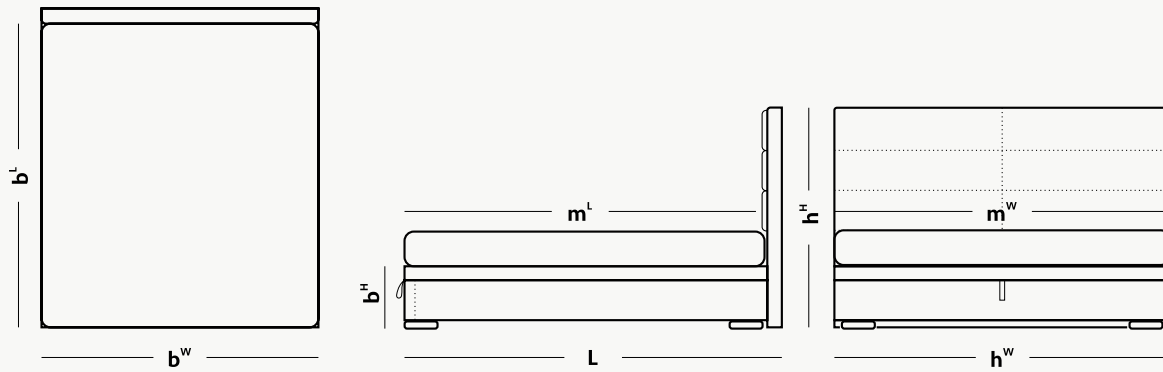

BELLATRIX

	L	b^L	b^W	b^H	b^D	h^W	h^H	m^L	m^W (cm)
Design Bed	213	205	190	35	5	190	120	200	180
	213	205	170	35	5	170	120	200	160

ATLAS

	L	b ^L	b ^W	b ^H	h ^W	h ^H	m ^L	m ^W (cm)
Boxspring 22	225	200	180	22	180	100	200	180
	225	200	160	22	160	100	200	160

PRESTIGE

	L	b^L	b^W	b^H	b^D	h^W	h^H	m^L	m^W (cm)
Design Bed	218	205	190	15	5	190	140	200	180
	218	205	170	15	5	170	140	200	160

SIENA

	L	b ^L	b ^W	b ^H	b ^D	h ^W	h ^H	m ^L	m ^W (cm)
Design Bed	219	205	190	30	5	190	105	200	180
	219	205	170	30	5	170	105	200	160

CORONA

	L	b ^L	b ^W	b ^H	h ^W	h ^H	m ^L	m ^W (cm)
MAXI	208	200	180	32	180	120	200	180
	208	200	160	32	160	120	200	160

ALESIA

	L	b ^L	b ^W	b ^H	b ^D	h ^W	h ^H	m ^L	m ^W (cm)
Design Bed	217	205	190	30	5	190	103	200	180
	217	205	170	30	5	170	103	200	160