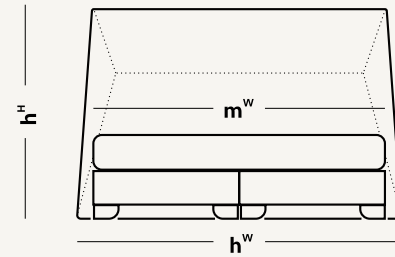

MIRACH

	L	b^L	b^W	b^H	h^W	h^H	m^L	m^W	(cm)
Boxspring 22	208	200	180	22	190	130	200	180	
	208	200	160	22	170	130	200	160