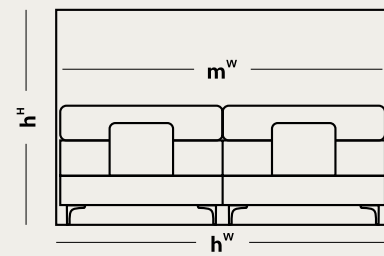

SIRIUS

	L	b^L	b^W	b^H	h^W	h^H	m^L	m^W (cm)
Boxspring mobil	208	200	180	32	180	120	200	180
	208	200	160	32	160	120	200	160