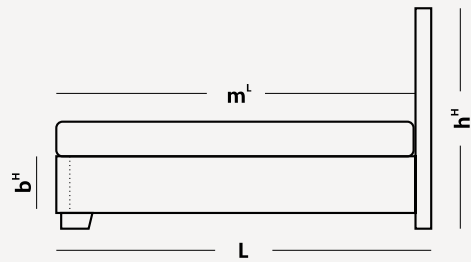

VELORUM

	L	b^L	b^W	b^H	h^W	h^H	m^L	m^W (cm)
Boxspring 32	208	200	180	32	180	120	200	180
	208	200	160	32	160	120	200	160