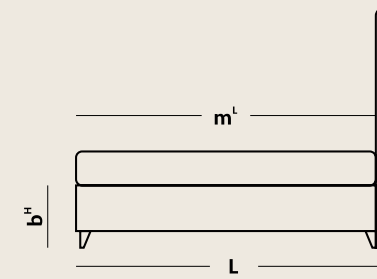

Základní konstrukce čalouněné postele, která samozřejmě může být kombinována s jakýmkoli typem čela z naší nabídky, umožňuje používat všechny typy roštů pod matraci: od nejjednodušších, pevných laťových roštů, dále roštů pružných lamelových, přes rošty polohovatelné až po rošty s plynulým elektrickým polohováním. Pro Vaše pohodlí jsou bočnice těchto korpusů vyráběny ve dvou šířkách: 5 nebo 8 cm a třech standardních výškách: 15, 30 nebo 35 cm.

RHOMBUS

NEW

	L	b ^L	b ^W	b ^H	h ^W	h ^H	m ^L	m ^W (cm)
Boxspring 32	208	200	180	32	180	160	200	180
	208	200	160	32	160	160	200	160

HORIZONTAL

NEW

	L	b ^L	b ^W	b ^H	h ^W	h ^H	m ^L	m ^W (cm)
MAXI	210	200	180	32	240	145	200	180
	210	200	160	32	220	145	200	160

WILD

NEW

	L	b ^L	b ^W	b ^H	h ^W	h ^H	m ^L	m ^W (cm)
Boxspring 32	208	200	180	32	180	160	200	180
	208	200	160	32	160	160	200	160

INDUSTRY

NEW

	L	b ^L	b ^W	b ^H	p ^H	b ^D	h ^W	h ^H	m ^L	m ^W (cm)
Industry	225	205	190	20	13	5	190	103	200	180
Design Bed	225	205	170	20	13	5	170	103	200	160