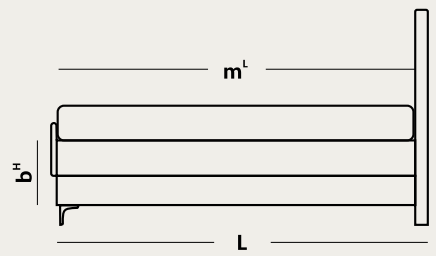

SIRIUS

	L	b^L	b^W	b^H	h^W	h^H	m^L	m^W (cm)
Boxspring mobil	208	200	180	32	180	120	200	180
	208	200	160	32	160	120	200	160