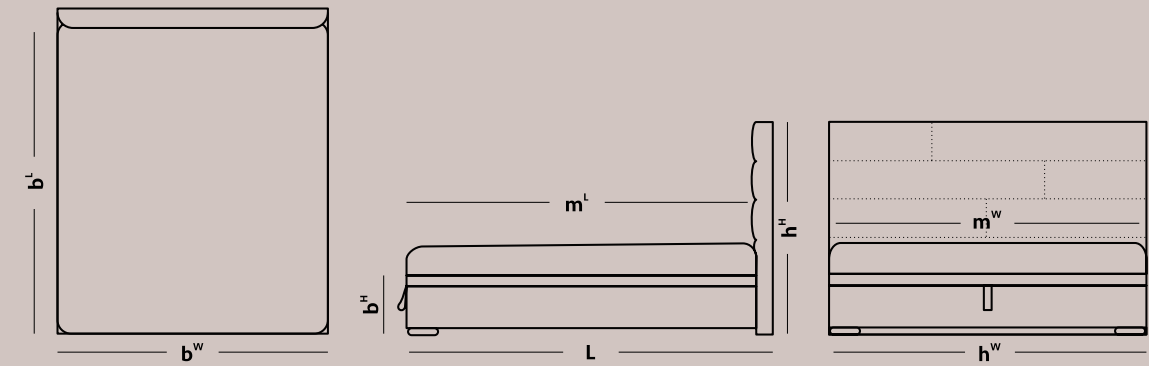

SPECTRA

NEW

	L	b^L	b^W	b^H	h^W	h^H	m^L	m^W (cm)
MAXI	208	200	180	32	180	130	200	180
	208	200	160	32	160	130	200	160