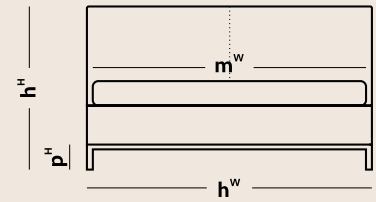

WILD

NEW

	L	b ^L	b ^W	b ^H	h ^W	h ^H	m ^L	m ^W (cm)
Boxspring 32	208	200	180	32	180	160	200	180
	208	200	160	32	160	160	200	160

INDUSTRY

NEW

	L	b ^L	b ^W	b ^H	p ^H	b ^D	h ^W	h ^H	m ^L	m ^W (cm)
Industry	225	205	190	20	13	5	190	103	200	180
Design Bed	225	205	170	20	13	5	170	103	200	160

KINGSTONE

NEW

	L	b^L	b^W	b^H	b^D	h^W	h^H	m^L	m^W (cm)
Design Bed	218	205	190	35	5	190	120	200	180
	218	205	170	35	5	170	120	200	160

NOBILIA

NEW

	L	b^L	b^W	b^H	b^D	h^W	h^H	m^L	m^W (cm)
Design Bed	213	205	190	30	5	190	120	200	180
	213	205	170	30	5	170	120	200	160