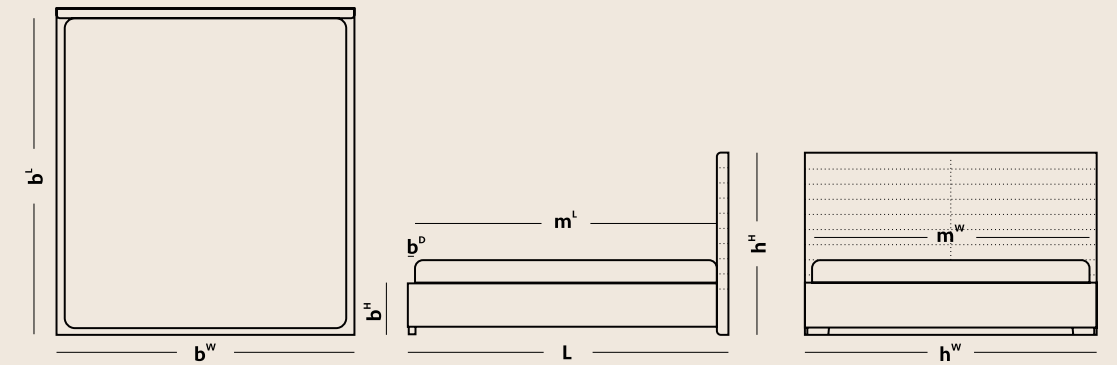

KINGSTONE

NEW

	L	b^L	b^W	b^H	b^D	h^W	h^H	m^L	m^W (cm)
Design Bed	218	205	190	35	5	190	120	200	180
	218	205	170	35	5	170	120	200	160

NOBILIA

NEW

	L	b^L	b^W	b^H	b^D	h^W	h^H	m^L	m^W (cm)
Design Bed	213	205	190	30	5	190	120	200	180
	213	205	170	30	5	170	120	200	160