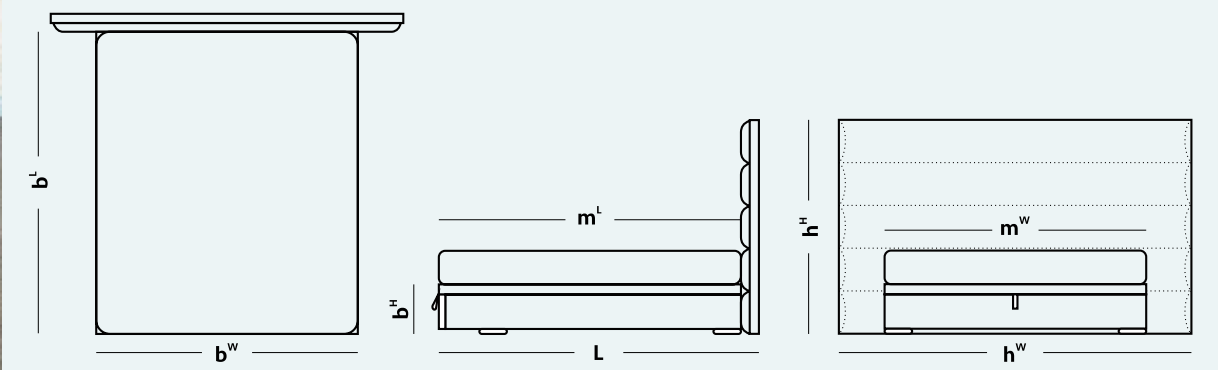

Základní konstrukce čalouněné postele, která samozřejmě může být kombinována s jakýmkoli typem čela z naší nabídky, umožňuje používat všechny typy roštů pod matraci: od nejjednodušších, pevných laťových roštů, dále roštů pružných lamelových, přes rošty polohovatelné až po rošty s plynulým elektrickým polohováním. Pro Vaše pohodlí jsou bočnice těchto korpusů vyráběny ve dvou šířkách: 5 nebo 8 cm a třech standardních výškách: 15, 30 nebo 35 cm.

RHOMBUS

NEW

	L	b ^L	b ^W	b ^H	h ^W	h ^H	m ^L	m ^W (cm)
Boxspring 32	208	200	180	32	180	160	200	180
	208	200	160	32	160	160	200	160

HORIZONTAL

NEW

	L	b ^L	b ^W	b ^H	h ^W	h ^H	m ^L	m ^W (cm)
MAXI	210	200	180	32	240	145	200	180
	210	200	160	32	220	145	200	160