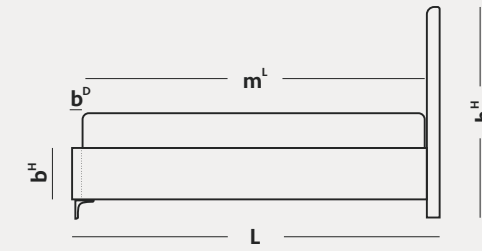

SPECTRA

NEW

	L	b ^L	b ^W	b ^H	h ^W	h ^H	m ^L	m ^W (cm)
MAXI	208	200	180	32	180	130	200	180
	208	200	160	32	160	130	200	160

NAVY

	L	b ^L	b ^W	b ^H	b ^D	h ^W	h ^H	m ^L	m ^W (cm)
Design Bed	213	205	190	30	5	190	123	200	180
	213	205	170	30	5	170	123	200	160