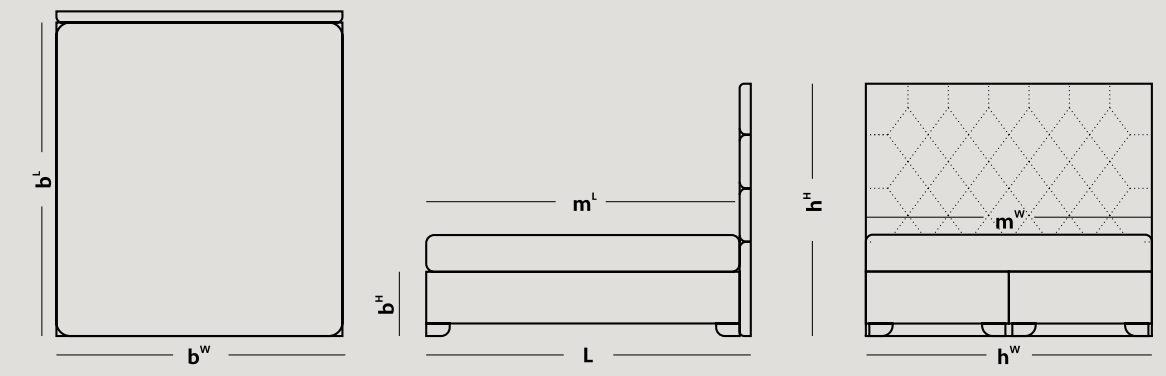

Základní konstrukce čalouněné postele, která samozřejmě může být kombinována s jakýmkoli typem čela z naší nabídky, umožňuje používat všechny typy roštů pod matraci: od nejjednodušších, pevných laťových roštů, dále roštů pružných lamelových, přes rošty polohovatelné až po rošty s plynulým elektrickým polohováním. Pro Vaše pohodlí jsou bočnice těchto korpusů vyráběny ve dvou šířkách: 5 nebo 8 cm a třech standardních výškách: 15, 30 nebo 35 cm.

RHOMBUS

NEW

	L	b ^L	b ^W	b ^H	h ^W	h ^H	m ^L	m ^W (cm)
Boxspring 32	208	200	180	32	180	160	200	180
	208	200	160	32	160	160	200	160

HORIZONTAL

NEW

	L	b ^L	b ^W	b ^H	h ^W	h ^H	m ^L	m ^W (cm)
MAXI	210	200	180	32	240	145	200	180
	210	200	160	32	220	145	200	160