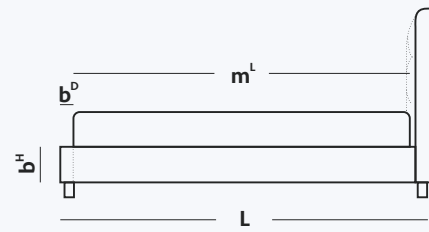

ALESIA

	L	b^L	b^W	b^H	b^D	h^W	h^H	m^L	m^W (cm)
Design Bed	217	205	190	30	5	190	103	200	180
	217	205	170	30	5	170	103	200	160