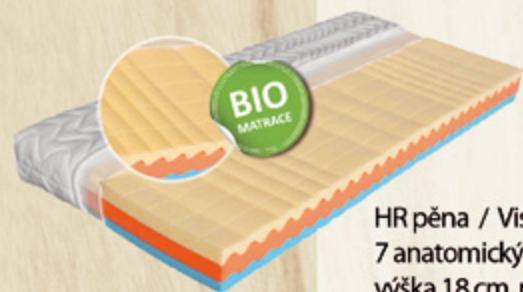

Pohodlné opření zajišťuje zkosený opěrák. Opěrák je sestavený ze dvou dílců, které jsou spojeny potahem a ve složeném stavu sepnuty zdrhovadlem.

Po rozložení je matrace zcela rovná, bez mezer a zajistí při ležení optimální podporu těla. Strana pro ležení je opatřena matracovým potahem.

Set matrací s opěrkou pro rozkládací postele DUO obsahuje:
HLAVNÍ MATRACI
 rozměr 90 x 200 cm
PŮLENOU MATRACI S OPĚRKOU
 2 x 40 x 200 cm
 spojená zipem

* Matrace nutno zakoupit zvlášť

Rozkládací lamelový dvojišť již je součástí rozkládací postele.

Rozkládací laťový dvojišť již je součástí rozkládací postele.

aretače nohy

Matrace set s opěrkou pro Duo

Delta
11.500,-

HR pěna / Visco pěna
 7 anatomických zón
 výška 18 cm, nosnost 120 kg

měkká tvrdá

Matrace set s opěrkou pro Duo