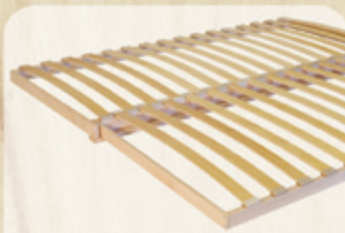

Rozkládací lamelový dvojišť již je součástí rozkládací postele.